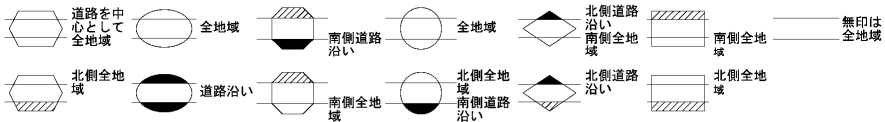

ビル街地区 高度商業地区 繁華街地区 普通商業・併用住宅地区 中小工場地区 大工場地区 普通住宅地区

記号	借地権割合	記号	借地権割合
A	90%	E	50%
B	80%	F	40%
C	70%	G	30%
D	60%		

03433

03450

各務原市
(岐阜南署)