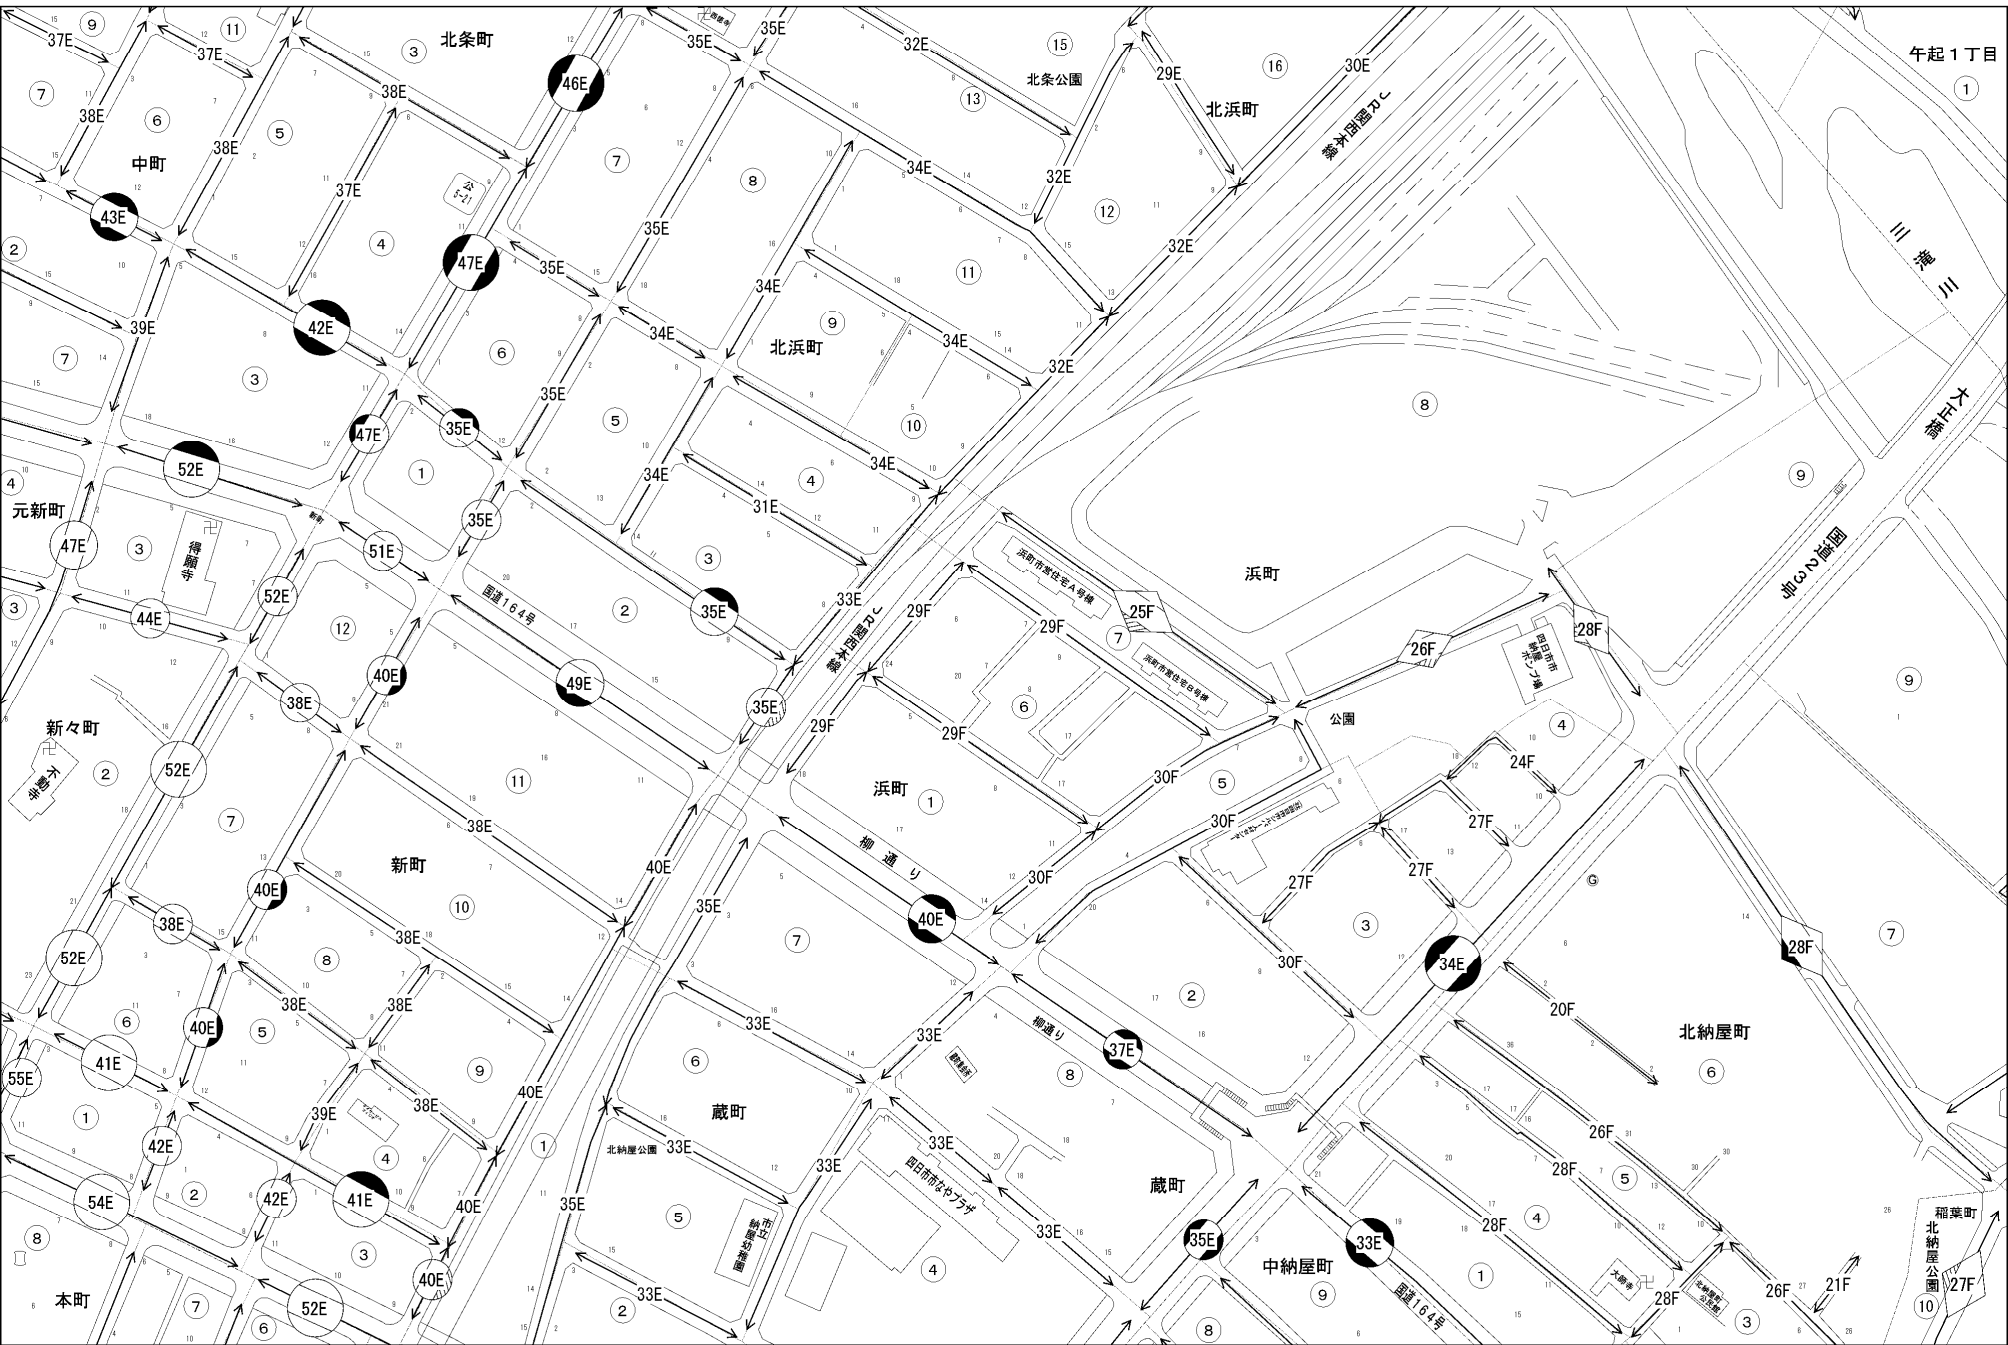

ビル街地区 高度商業地区 繁華街地区 普通商業・併用住宅地区 中小工場地区 大工場地区 普通住宅地区

四日市市
(四日市署)

午起1丁目

川

川

川

川

川

川

川

川