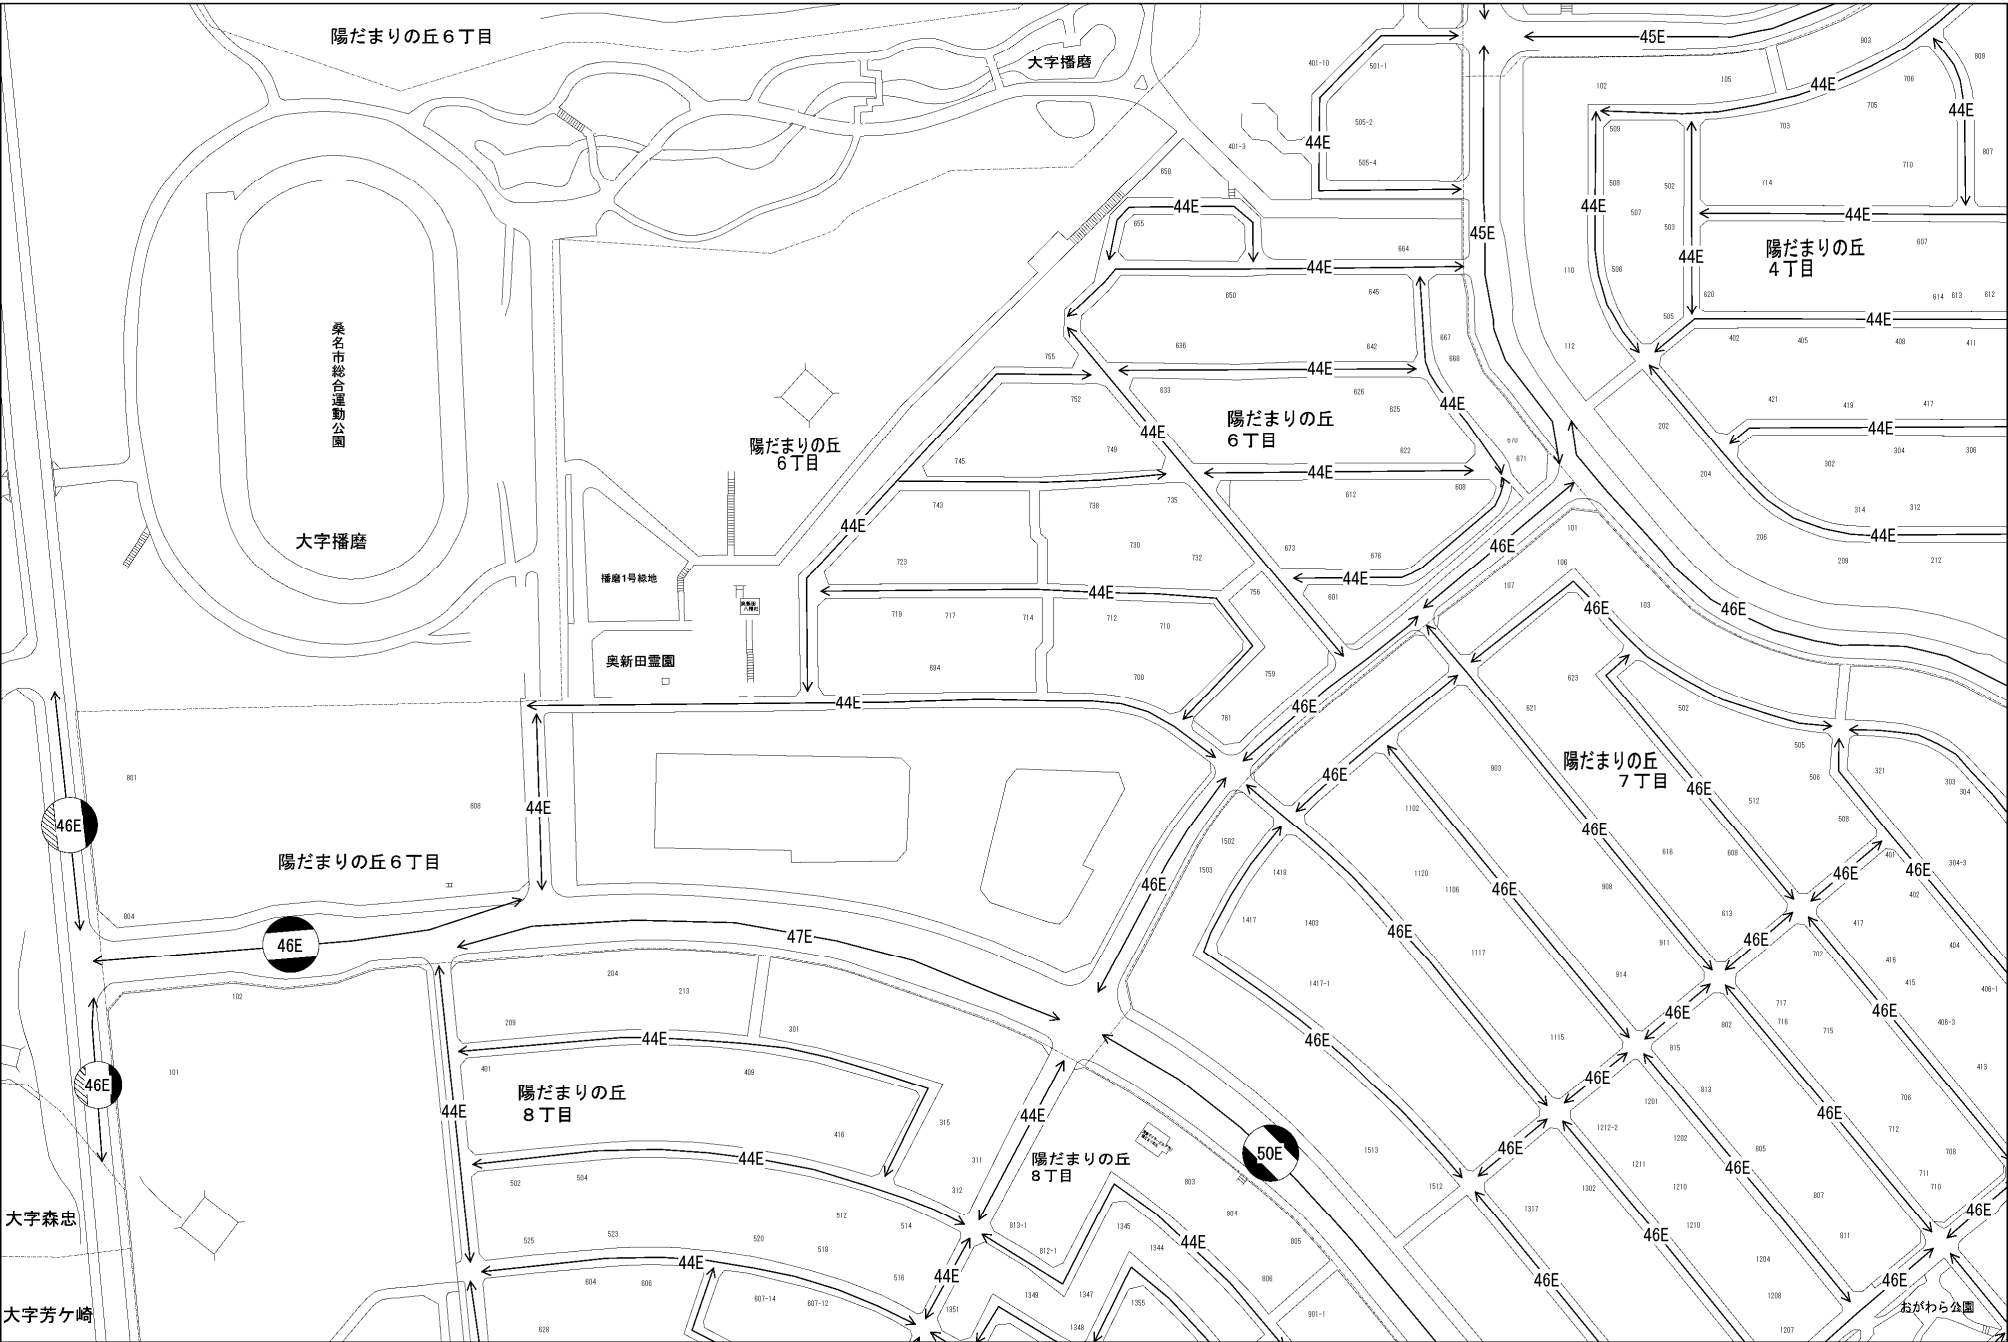

ビル街地区 高度商業地区 繁華街地区 普通商業・併用住宅地区 中小工場地区 大工場地区 普通住宅地区

記号	借地割合	記号	借地割合
A	90%	E	50%
B	80%	F	40%
C	70%	G	30%
D	60%		

桑名市  
(桑名署)

大字森志

大字芳ヶ崎

おがわら公園