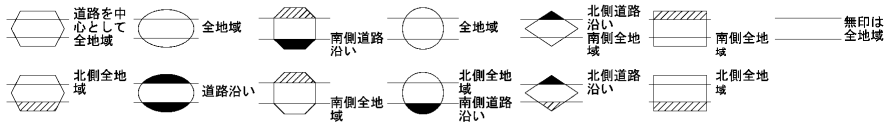

ビル街地区 高度商業地区 繁華街地区 普通商業・併用住宅地区 中小工場地区 大工場地区 普通住宅地区

記号	借地権割合	記号	借地権割合
A	90%	E	50%
B	80%	F	40%
C	70%	G	30%
D	60%		

33028

33036 当図 33038

磐田市  
(磐田署)