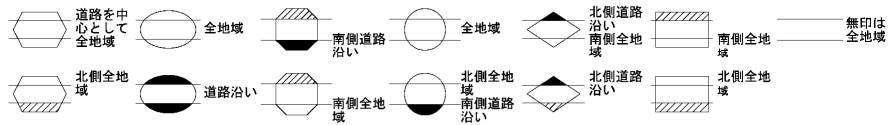

ビル街地区 高度商業地区 繁華街地区 普通商業・併用住宅地区 中小工場地区 大工場地区 普通住宅地区

記号	借地権割合	記号	借地権割合
A	90%	E	50%
B	80%	F	40%
C	70%	G	30%
D	60%		

袋井市
(磐田署)