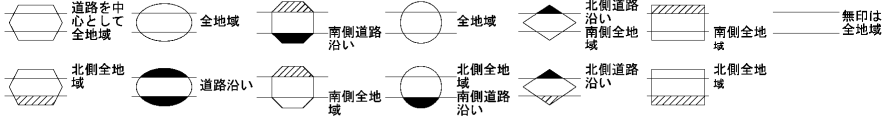

令和
3
37117

ビル街地区 高度商業地区 繁華街地区 普通商業・併用住宅地区 中小工場地区 大工場地区 普通住宅地区

記号	借地権割合	記号	借地権割合
A	90%	E	50%
B	80%	F	40%
C	70%	G	30%
D	60%		

令和
3
37117
藤枝市
(藤枝署)