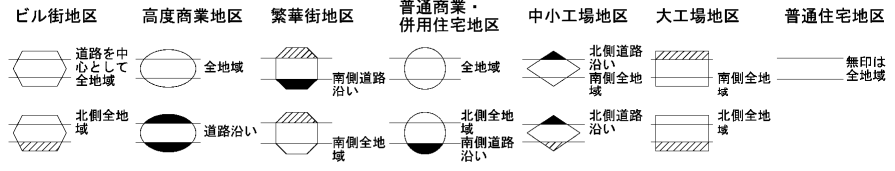

三重線)で囲んだ地域には、「貸宅地割合」を定めた地域があります。
 「貸宅地割合」は評価倍率表で確認してください。

令和
3
01142

記号	借地権割合	記号	借地権割合
A	90%	E	50%
B	80%	F	40%
C	70%	G	30%
D	60%		

浦添市
那覇市
(北那覇署)

令和
3
01142