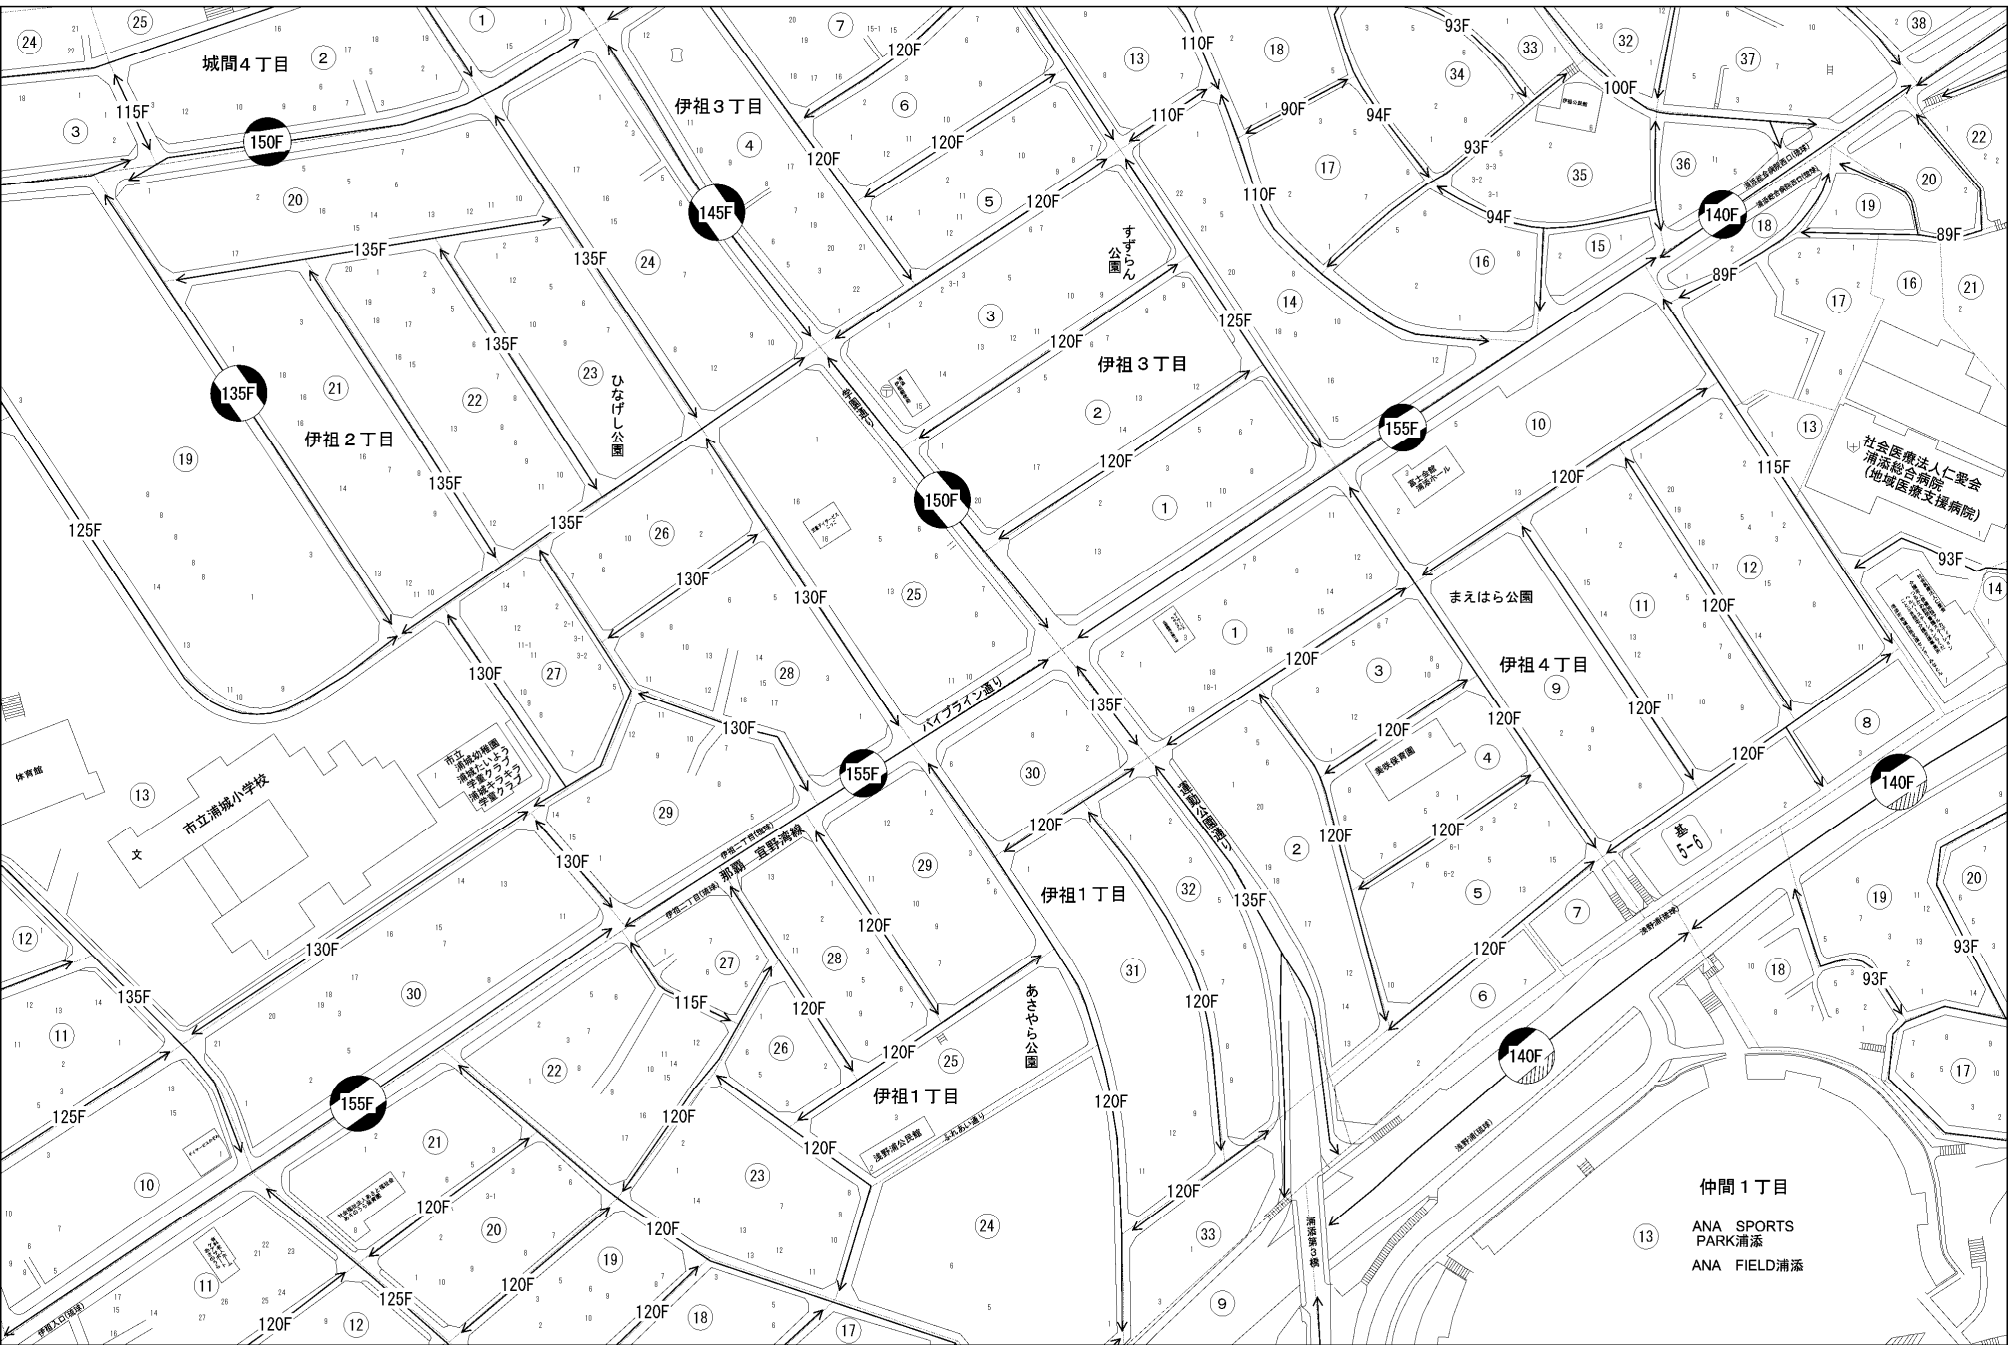

記号	借地権割合	記号	借地権割合
A	90%	E	50%
B	80%	F	40%
C	70%	G	30%
D	60%		

仲間1丁目
ANA SPORTS
PARK浦添
ANA FIELD浦添