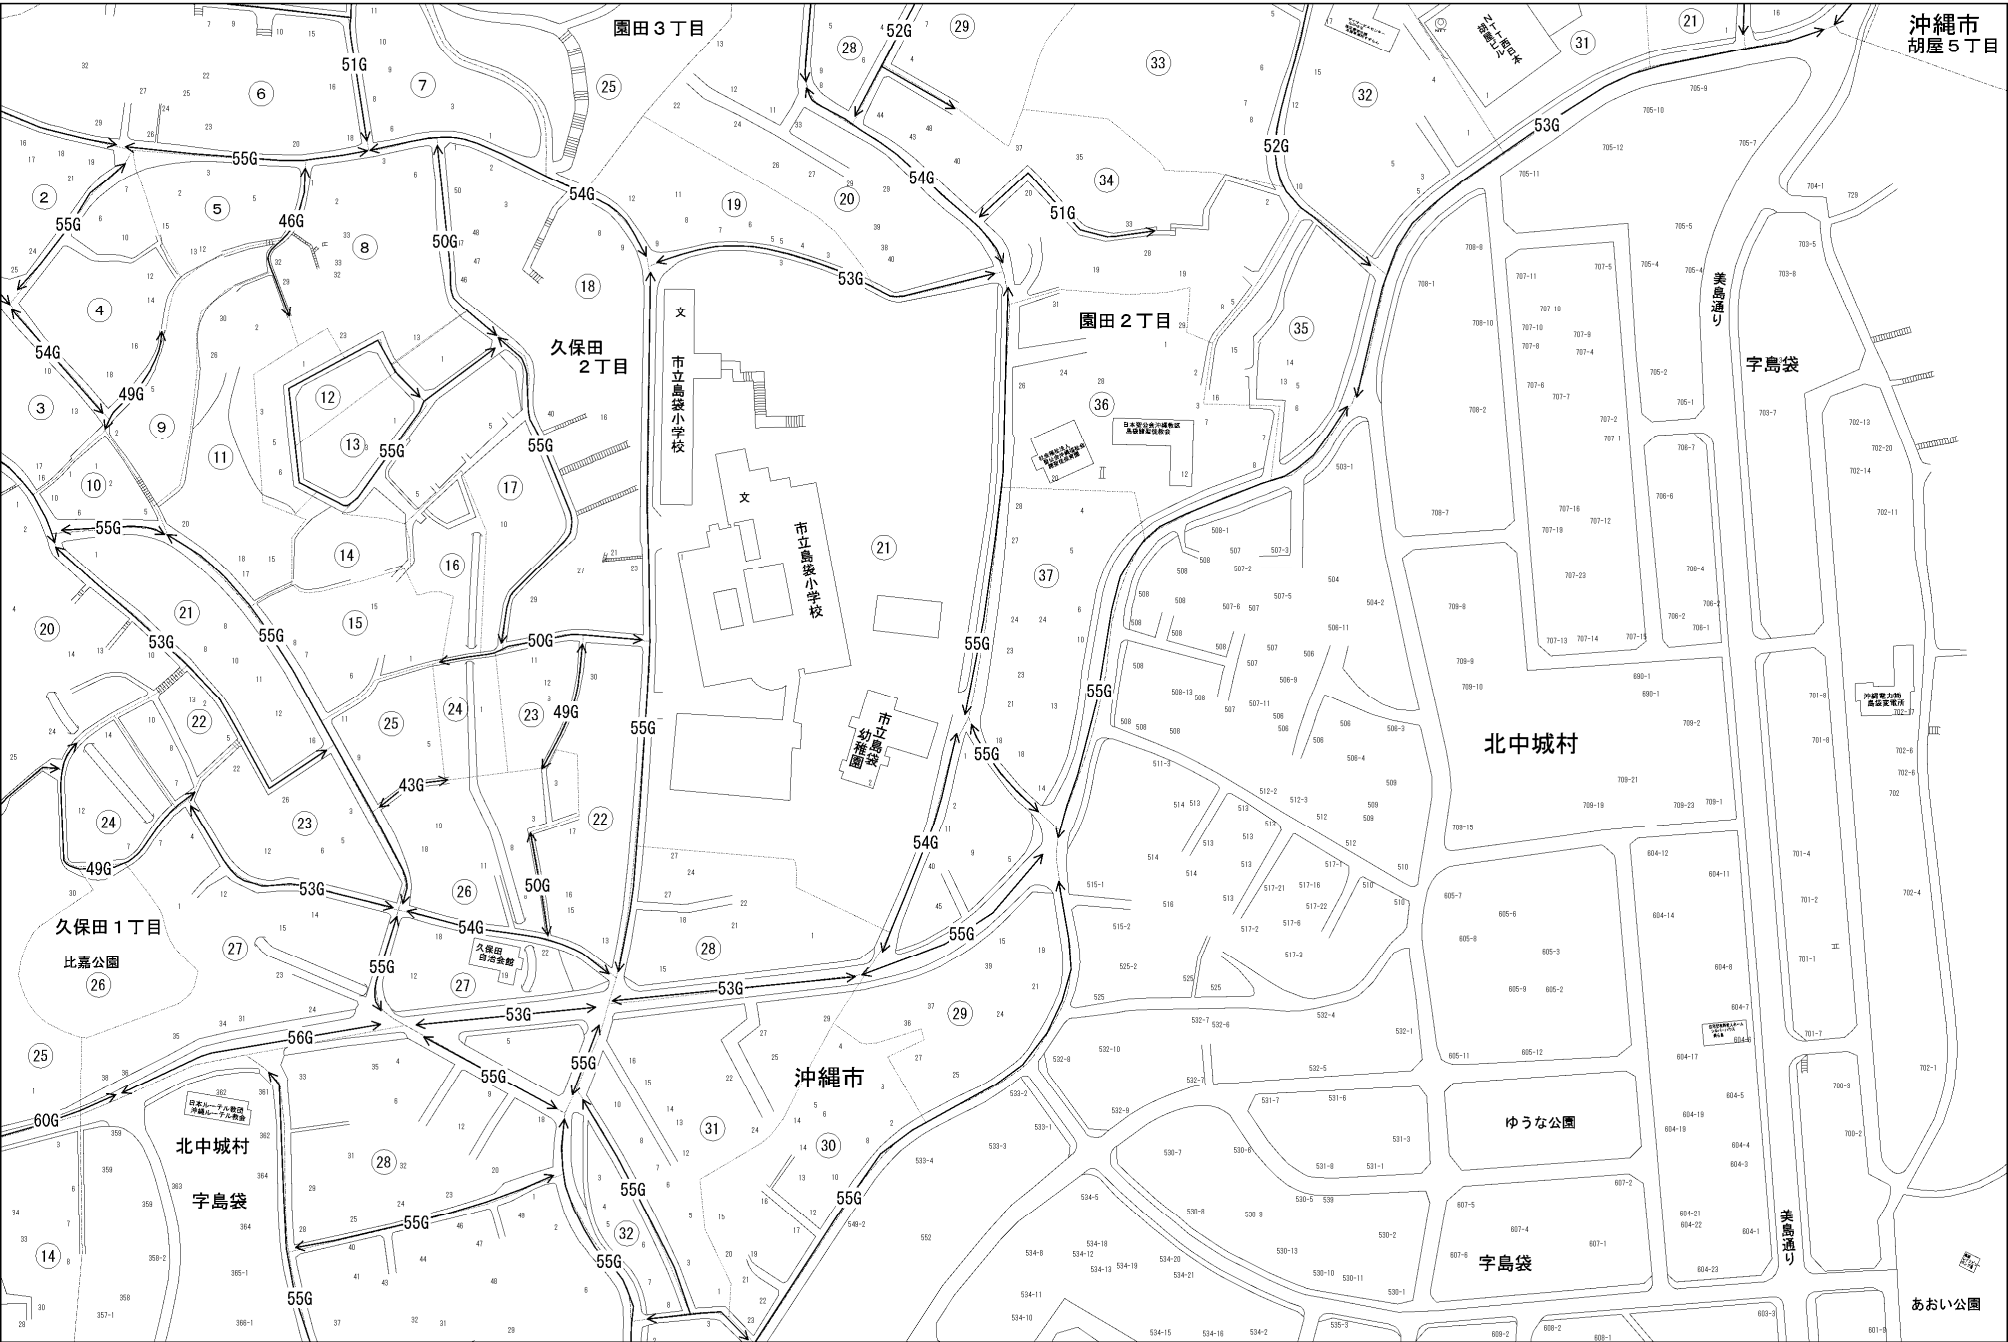

ビル街地区 高度商業地区 繁華街地区 普通商業・併用住宅地区 中小工場地区 大工場地区 普通住宅地区

記号	借地権割合	記号	借地権割合
A	90%	E	50%
B	80%	F	40%
C	70%	G	30%
D	60%		

沖繩市
(沖繩署)

沖繩市
胡屋5丁目

あおい公園