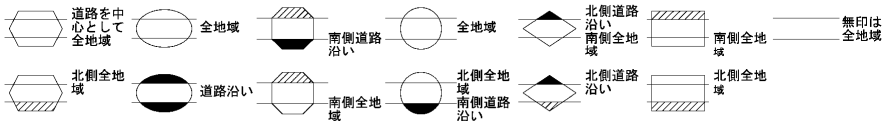

ビル街地区 高度商業地区 繁華街地区 普通商業・併用住宅地区 中小工場地区 大工場地区 普通住宅地区

記号	借地権割合	記号	借地権割合
A	90%	E	50%
B	80%	F	40%
C	70%	G	30%
D	60%		

北 区
(兵庫署)

中里町 1丁目

天王谷川

倍率地域

山田町 下谷上

字中一里山