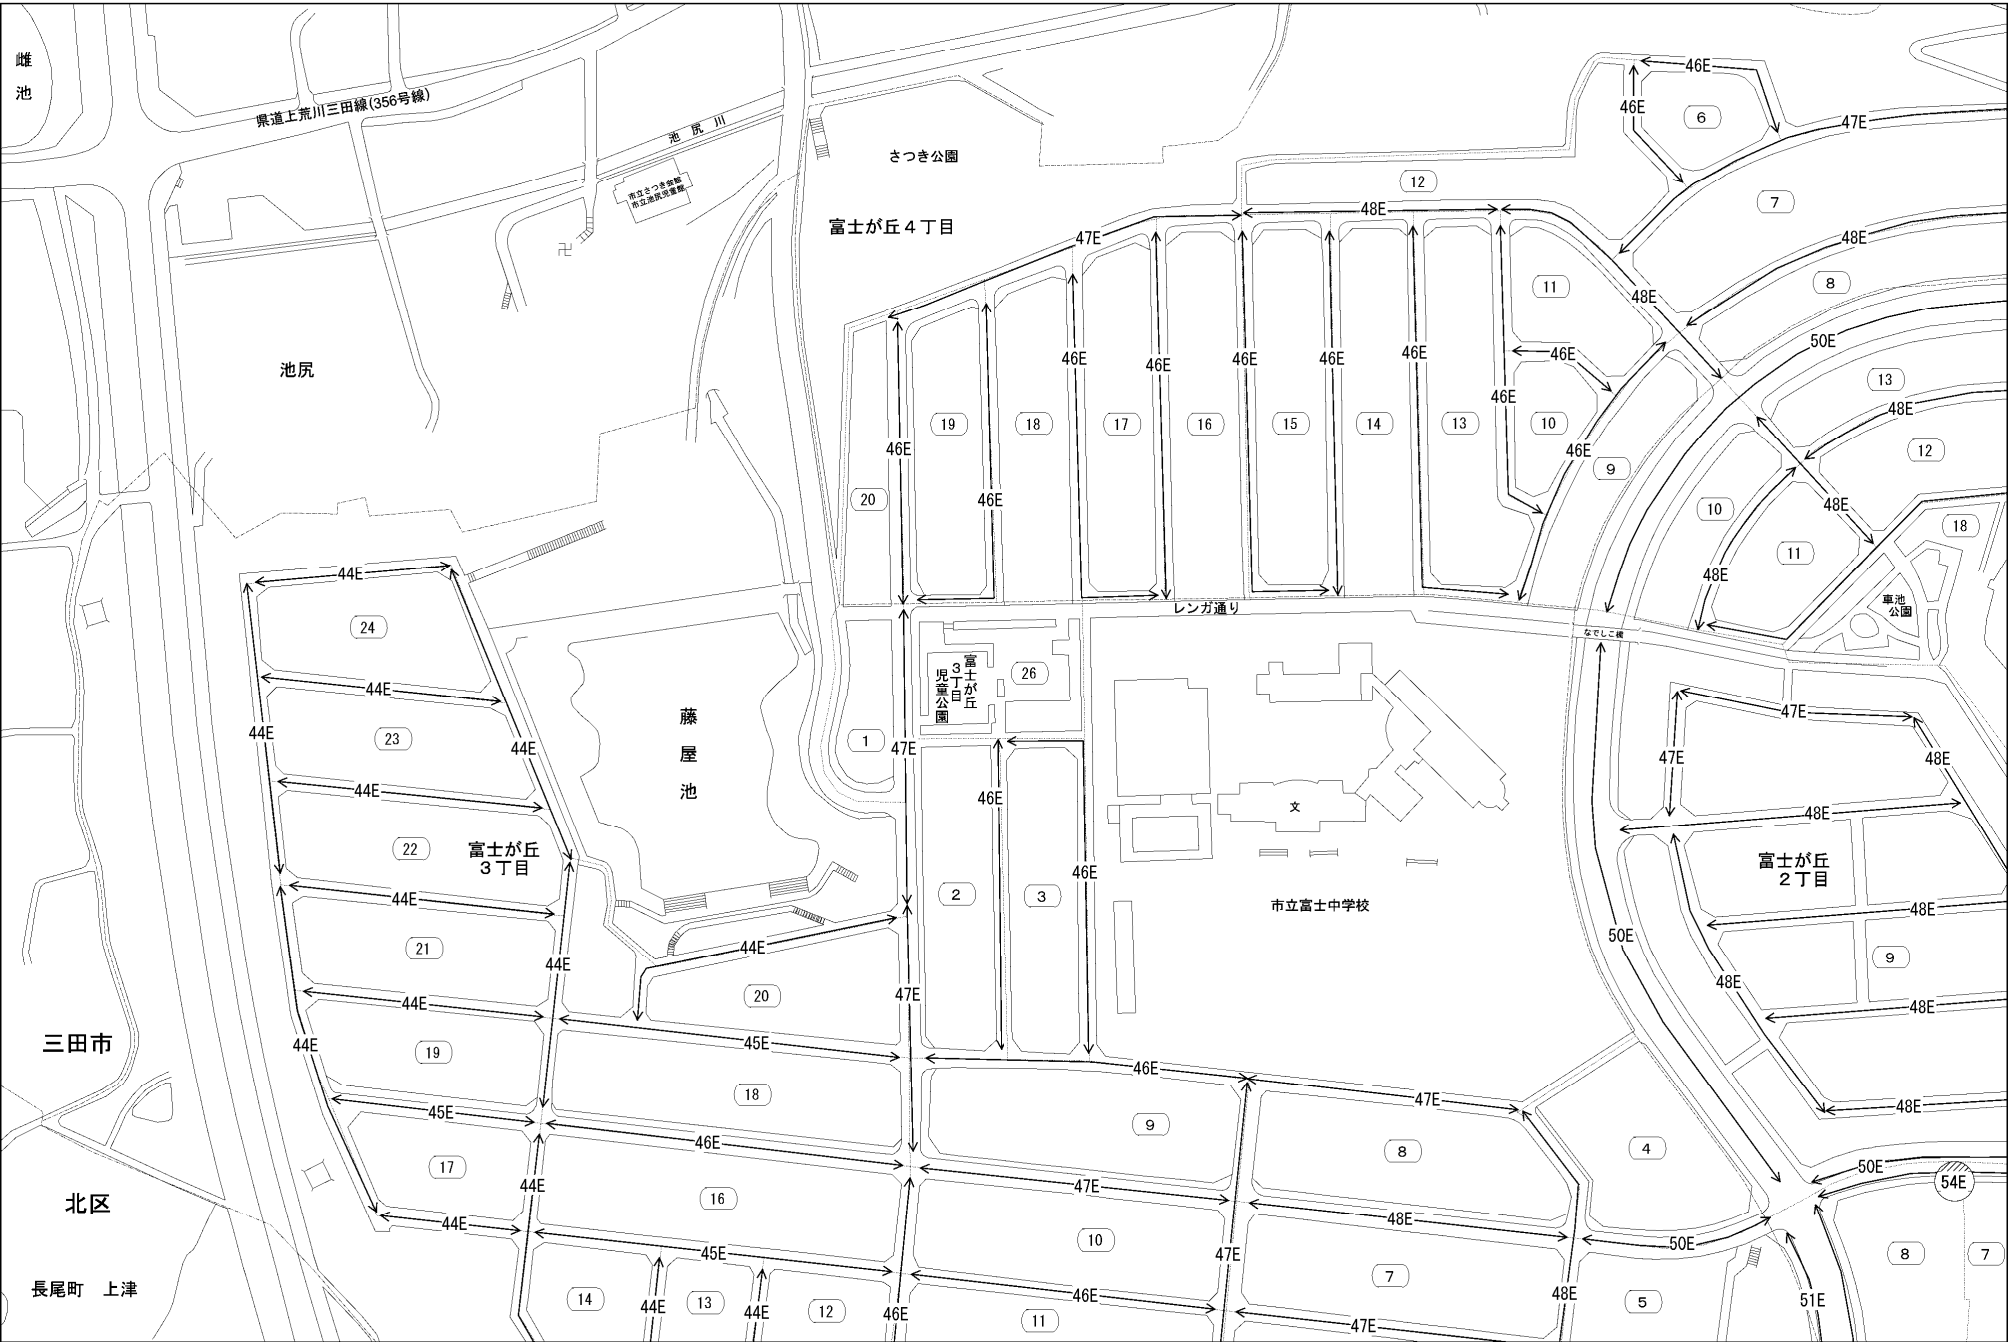

ビル街地区 高度商業地区 繁華街地区 普通商業・併用住宅地区 中小工場地区 大工場地区 普通住宅地区

記号	借地権割合	記号	借地権割合
A	90%	E	50%
B	80%	F	40%
C	70%	G	30%
D	60%		

三田市
(兵庫署)

三田市

北区

長尾町 上津