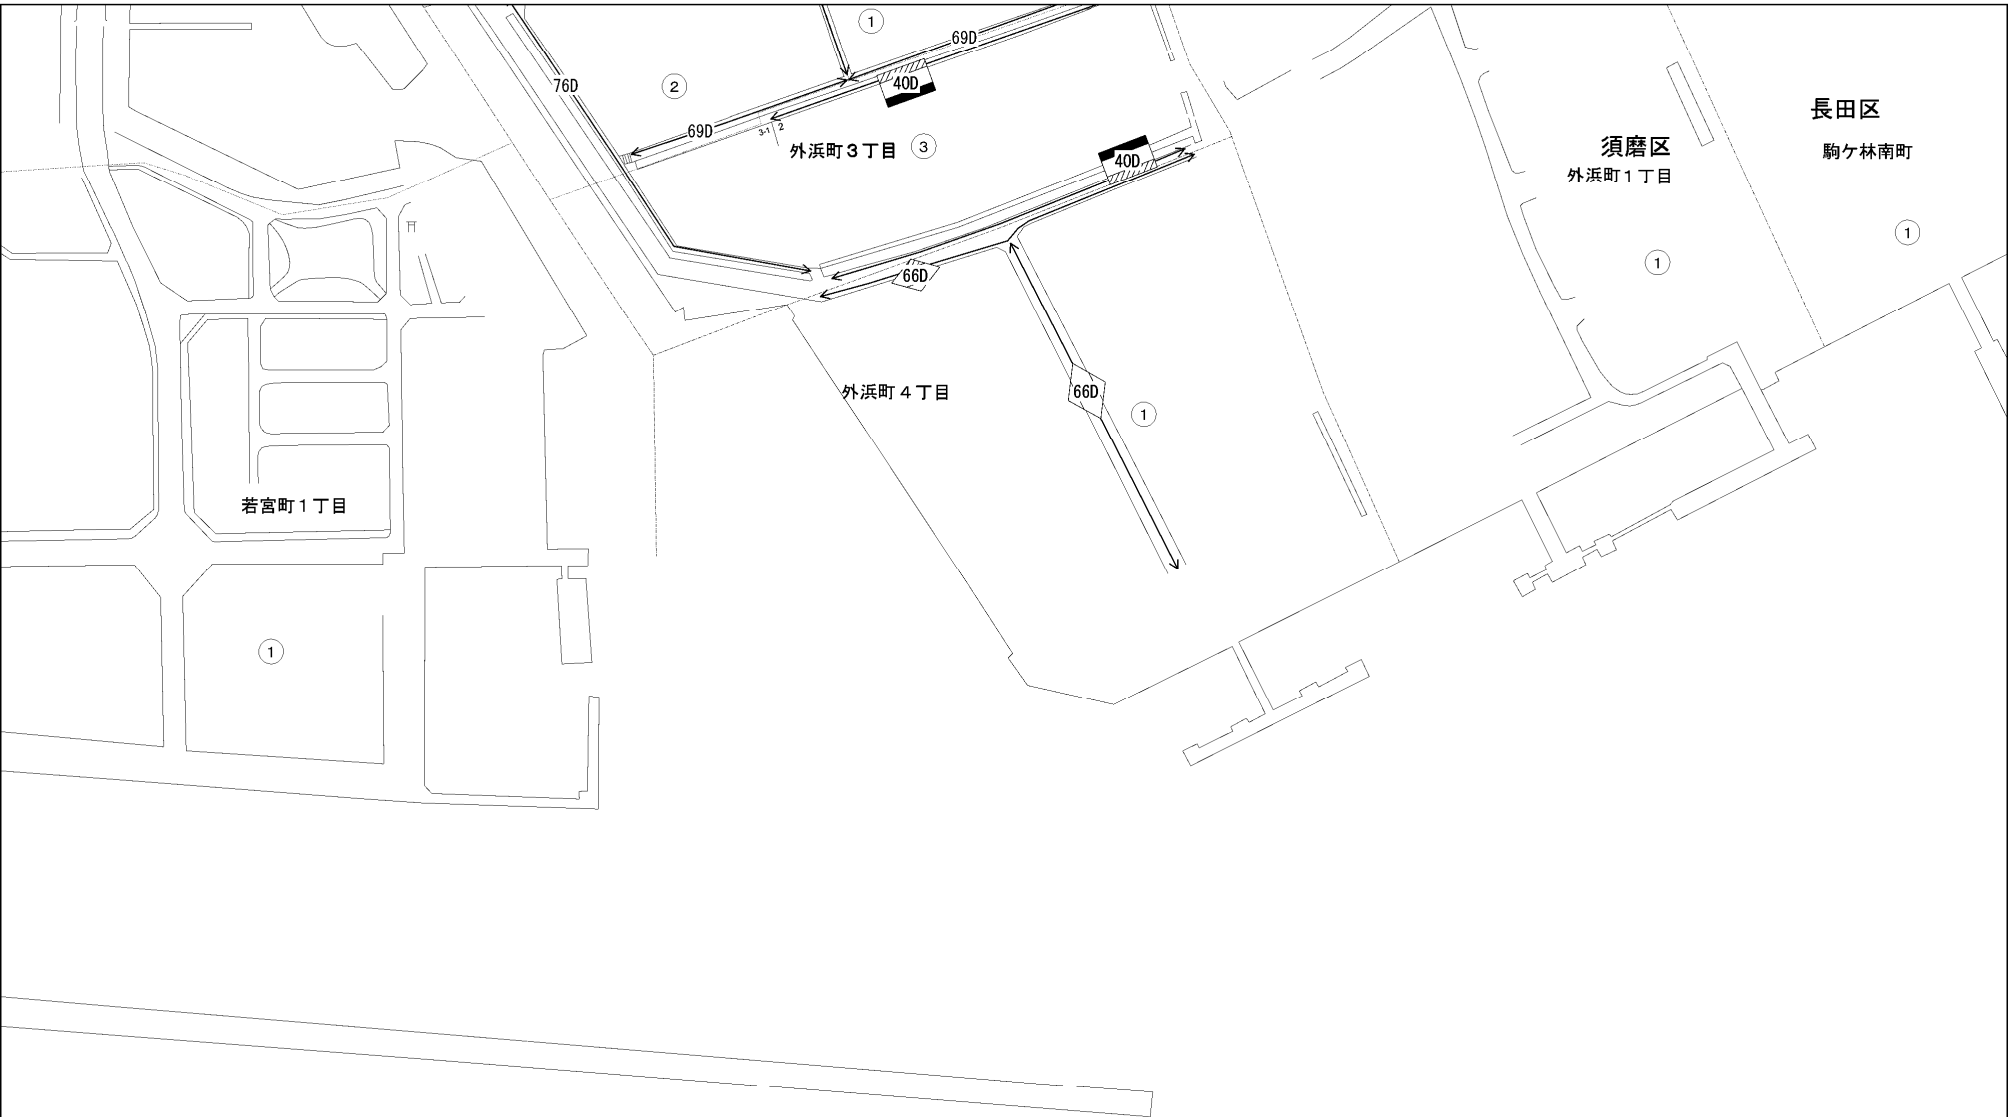

ビル街地区 高度商業地区 繁華街地区 普通商業・併用住宅地区 中小工場地区 大工場地区 普通住宅地区

記号	借地権割合	記号	借地権割合
A	90%	E	50%
B	80%	F	40%
C	70%	G	30%
D	60%		

55079
当 図

須磨区
(須磨署)

長田区
駒ヶ林南町

須磨区
外浜町1丁目