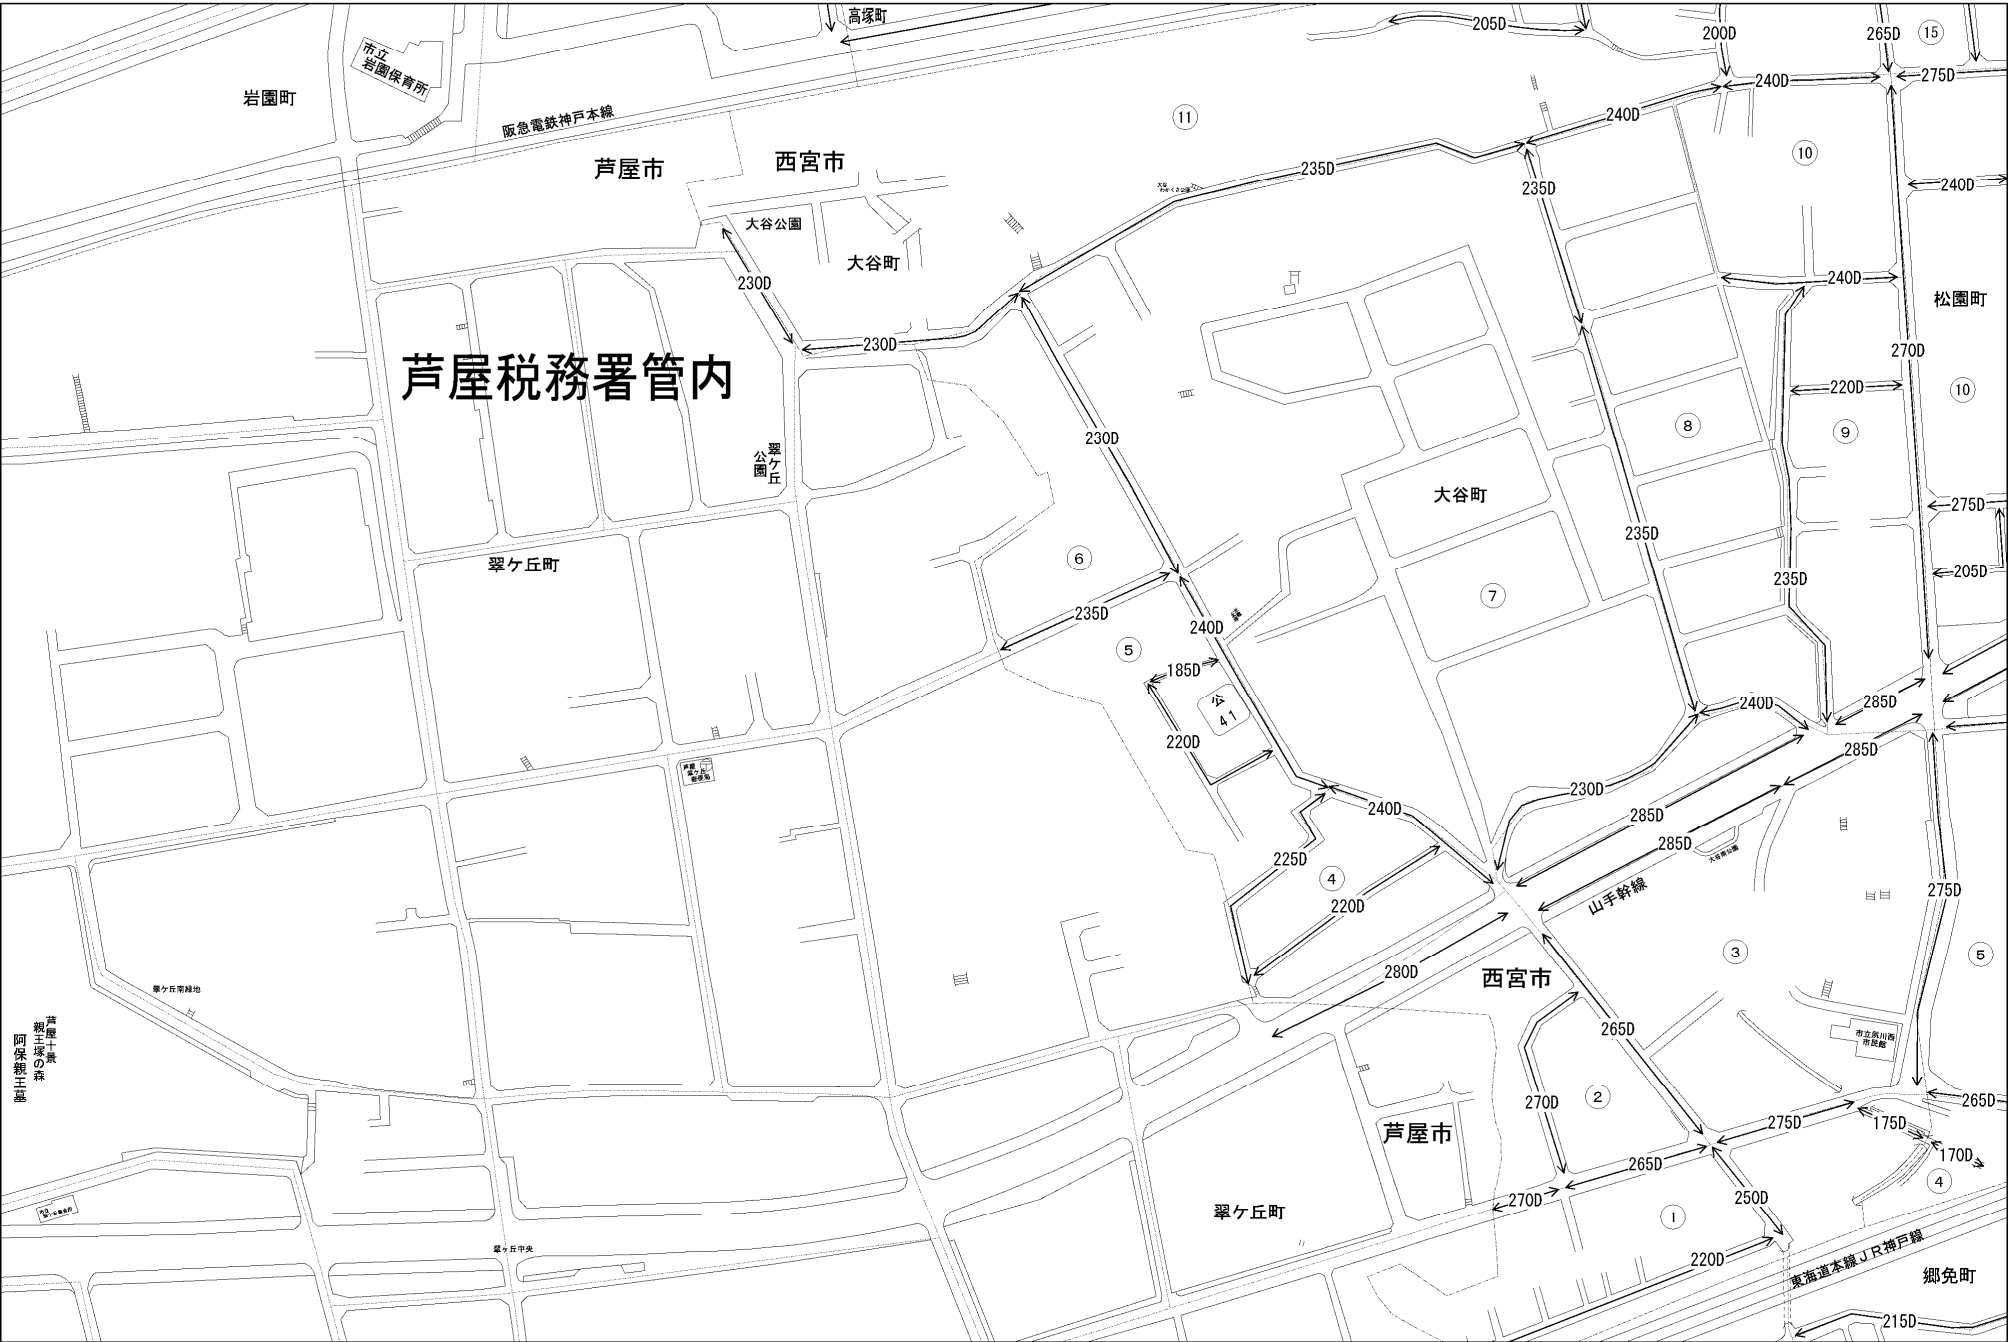

ビル街地区 高度商業地区 繁華街地区 普通商業・併用住宅地区 中小工場地区 大工場地区 普通住宅地区

Legend for map symbols:

- 道路を中心として全地域
- 全地域
- 南側道路沿い
- 北側全地域
- 道路沿い
- 南側全地域
- 北側全地域南側道路沿い
- 北側道路沿い
- 北側全地域
- 無印は全地域

記号	借地権割合	記号	借地権割合
A	90%	E	50%
B	80%	F	40%
C	70%	G	30%
D	60%		

西宮市 (西宮署)

芦屋税務署管内

岩園町

芦屋市

西宮市

松園町

郷免町

吉屋十景
阿保統正墓