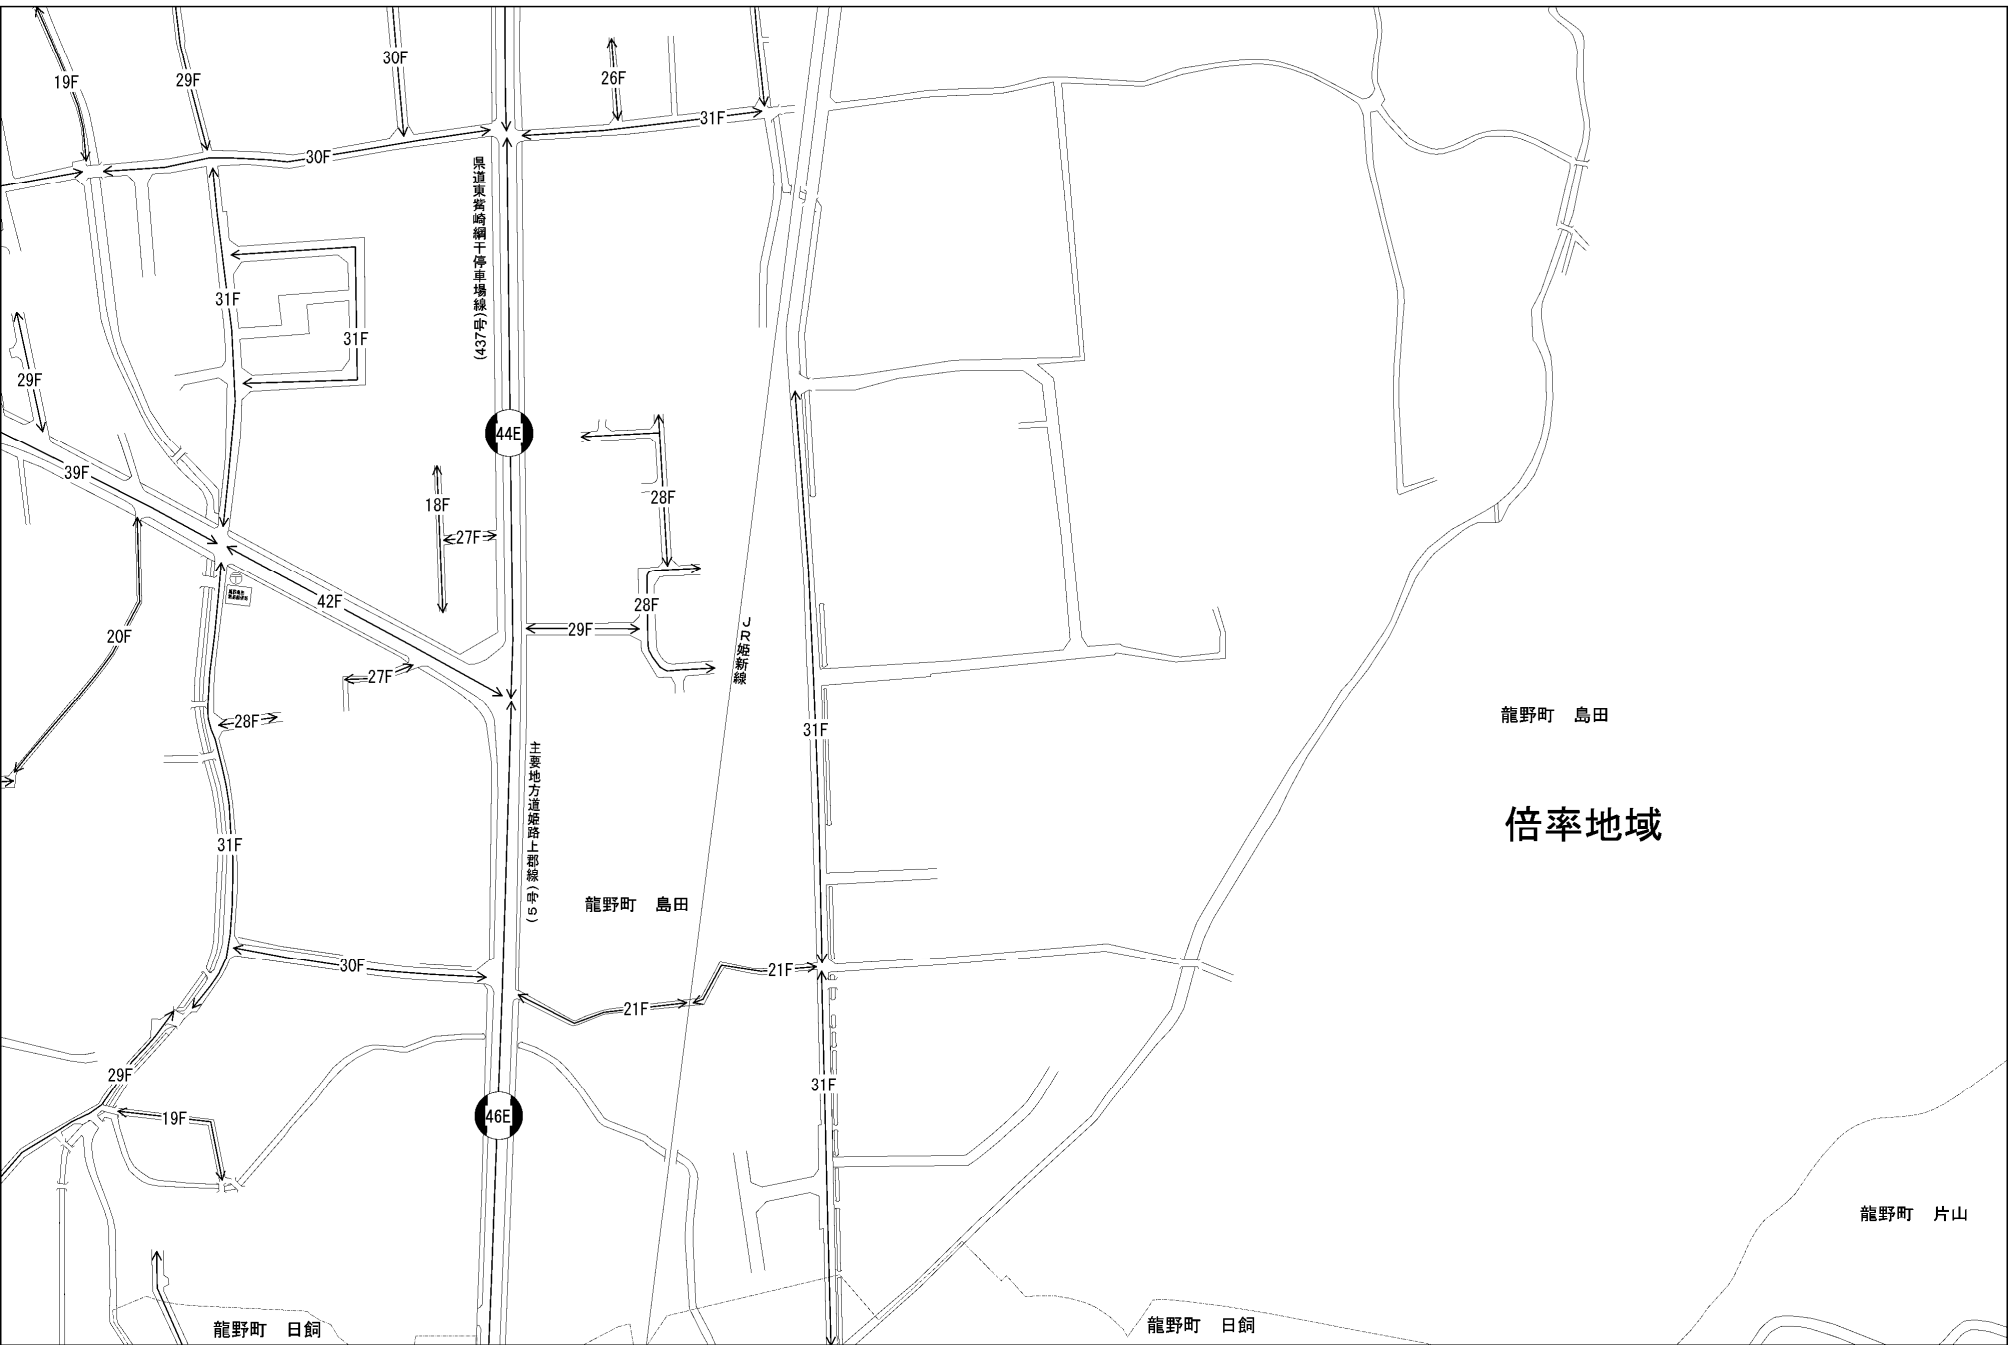

ビル街地区 高度商業地区 繁華街地区 普通商業・併用住宅地区 中小工場地区 大工場地区 普通住宅地区

記号	借地権割合	記号	借地権割合
A	90%	E	50%
B	80%	F	40%
C	70%	G	30%
D	60%		

たつの市  
(龍野署)

龍野町 島田

倍率地域

龍野町 片山

龍野町 日飼

龍野町 日飼