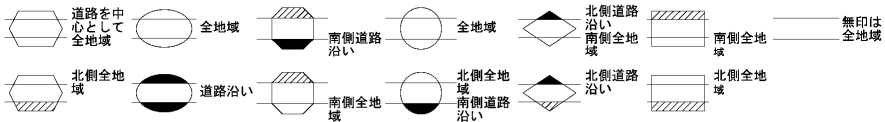

ビル街地区 高度商業地区 繁華街地区 普通商業・併用住宅地区 中小工場地区 大工場地区 普通住宅地区

記号	借地権割合	記号	借地権割合
A	90%	E	50%
B	80%	F	40%
C	70%	G	30%
D	60%		

北 区
(上京署)

西賀茂 小峠

上賀茂 十三石山

倍率地域

西賀茂 檜谷

西賀茂 烏帽子岩