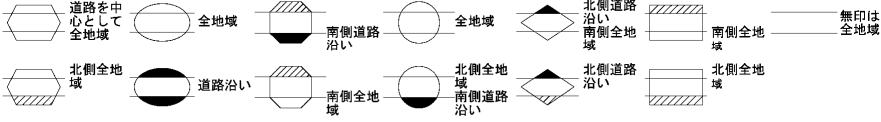

ビル街地区 高度商業地区 繁華街地区 普通商業・併用住宅地区 中小工場地区 大工場地区 普通住宅地区

記号	借地権割合	記号	借地権割合
A	90%	E	50%
B	80%	F	40%
C	70%	G	30%
D	60%		

09119

09122

当 図

左京区 (左京署)

倍率地域

倍率地域