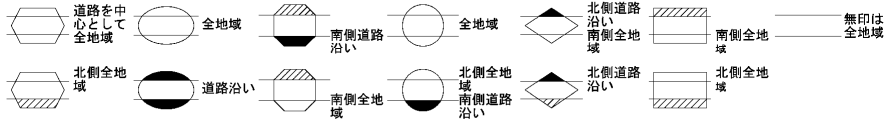

令和  
3  
12117

令和  
3  
12117

ビル街地区 高度商業地区 繁華街地区 普通商業・併用住宅地区 中小工場地区 大工場地区 普通住宅地区

記号	借地権割合	記号	借地権割合
A	90%	E	50%
B	80%	F	40%
C	70%	G	30%
D	60%		

南区  
(下京署)

京都市南消防署  
京都市南消防団本部

京都市南  
警察署

京都市南消防署  
京都市南消防団本部