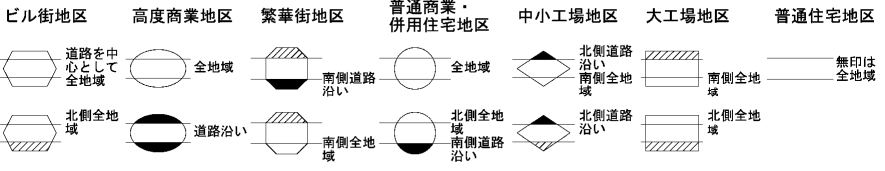

令和  
3  
17700

記号	借地権割合	記号	借地権割合
A	90%	E	50%
B	80%	F	40%
C	70%	G	30%
D	60%		

令和  
3  
17700

木津川市  
(宇治署)