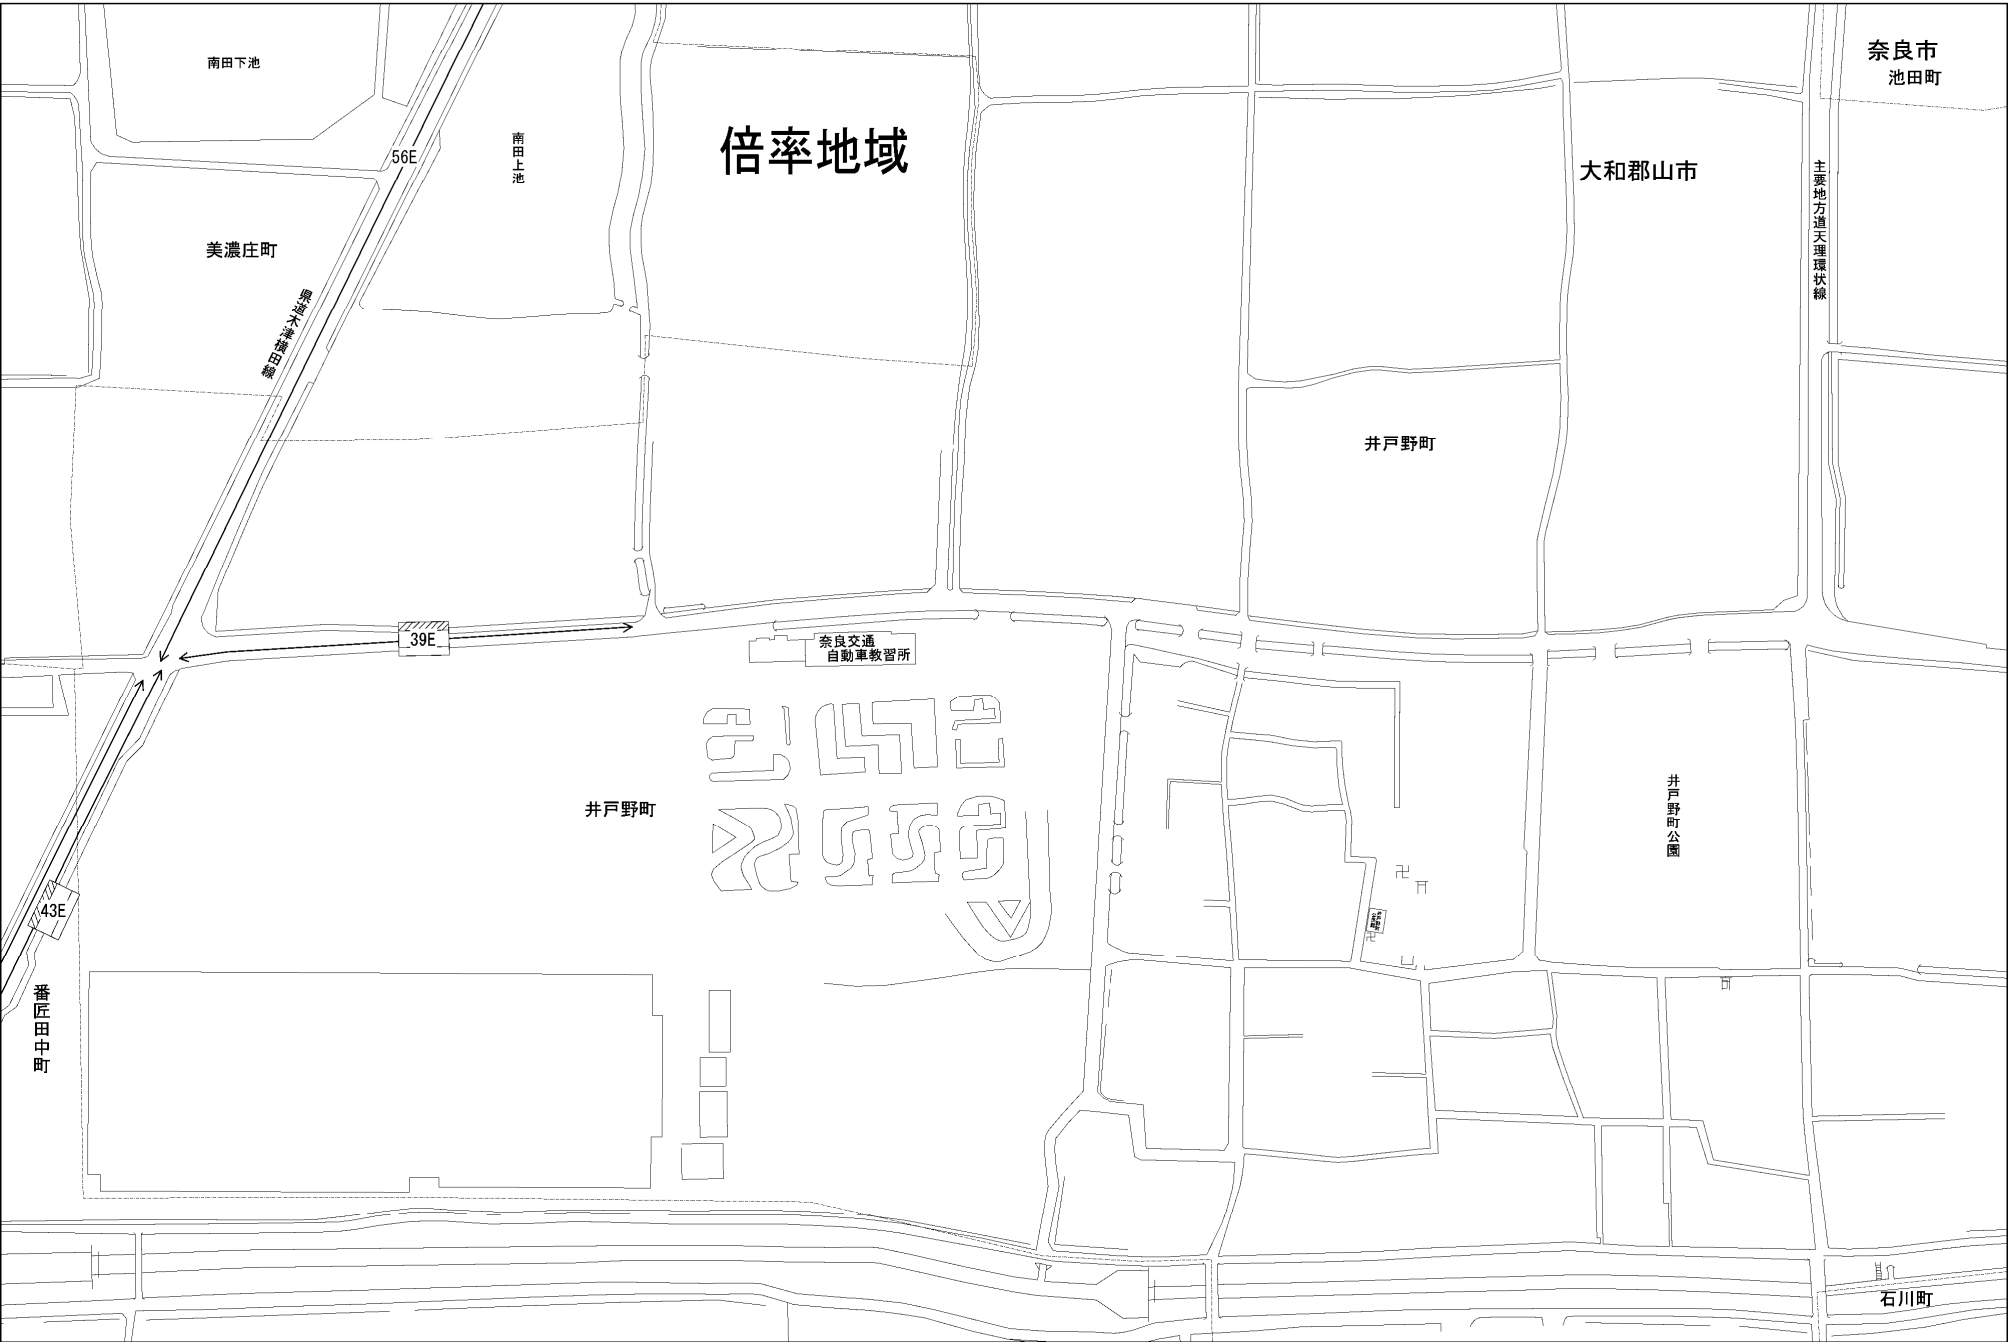

ビル街地区 高度商業地区 繁華街地区 普通商業・併用住宅地区 中小工場地区 大工場地区 普通住宅地区

記号	借地権割合	記号	借地権割合
A	90%	E	50%
B	80%	F	40%
C	70%	G	30%
D	60%		

大和郡山市
(奈良署)

奈良市
池田町

主要地方道天理環状線

大和郡山市

井戸野町

井戸野町

井戸野町公園

石川町

井田中町