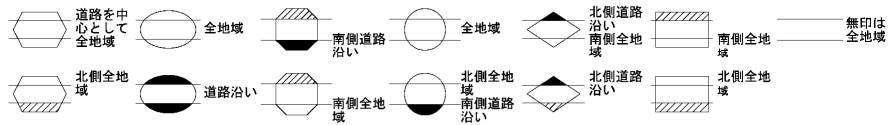

ビル街地区 高度商業地区 繁華街地区 普通商業・併用住宅地区 中小工場地区 大工場地区 普通住宅地区

記号	借地権割合	記号	借地権割合
A	90%	E	50%
B	80%	F	40%
C	70%	G	30%
D	60%		

三郷町 斑鳩町 (奈良署)