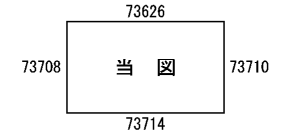

ビル街地区 高度商業地区 繁華街地区 普通商業・併用住宅地区 中小工場地区 大工場地区 普通住宅地区

記号	借地権割合	記号	借地権割合
A	90%	E	50%
B	80%	F	40%
C	70%	G	30%
D	60%		

斑鳩町
三郷町
(奈良署)