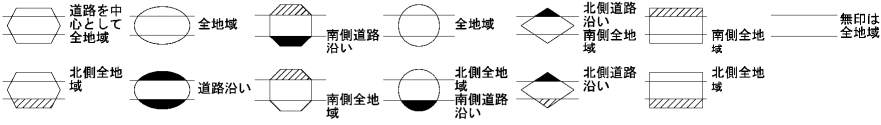

令和
3
74160

ビル街地区 高度商業地区 繁華街地区 普通商業・併用住宅地区 中小工場地区 大工場地区 普通住宅地区

記号	借地権割合	記号	借地権割合
A	90%	E	50%
B	80%	F	40%
C	70%	G	30%
D	60%		

檜原市
(葛城署)

令和
3
74160