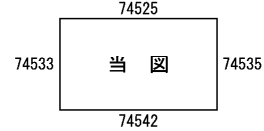

ビル街地区 高度商業地区 繁華街地区 普通商業・併用住宅地区 中小工場地区 大工場地区 普通住宅地区

記号	借地権割合	記号	借地権割合
A	90%	E	50%
B	80%	F	40%
C	70%	G	30%
D	60%		

上牧町
香芝市
(葛城署)