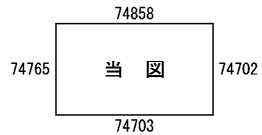

ビル街地区 高度商業地区 繁華街地区 普通商業・併用住宅地区 中小工場地区 大工場地区 普通住宅地区

記号	借地権割合	記号	借地権割合
A	90%	E	50%
B	80%	F	40%
C	70%	G	30%
D	60%		

河合町
上牧町
(葛城署)

倍率地域