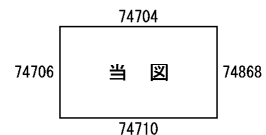

ビル街地区 高度商業地区 繁華街地区 普通商業・併用住宅地区 中小工場地区 大工場地区 普通住宅地区

記号	借地割合	記号	借地割合
A	90%	E	50%
B	80%	F	40%
C	70%	G	30%
D	60%		

河合町
上牧町
(葛城署)

倍率地域