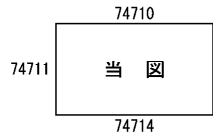

ビル街地区 高度商業地区 繁華街地区 普通商業・併用住宅地区 中小工場地区 大工場地区 普通住宅地区

記号	借地権割合	記号	借地権割合
A	90%	E	50%
B	80%	F	40%
C	70%	G	30%
D	60%		

上牧町
(葛城署)