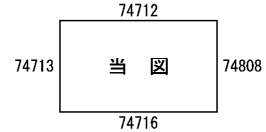

ビル街地区 高度商業地区 繁華街地区 普通商業・併用住宅地区 中小工場地区 大工場地区 普通住宅地区

記号	借地権割合	記号	借地権割合
A	90%	E	50%
B	80%	F	40%
C	70%	G	30%
D	60%		

上牧町
(葛城署)

倍率地域

佐味田
宝塚古墳