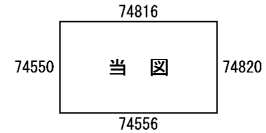

ビル街地区 高度商業地区 繁華街地区 普通商業・併用住宅地区 中小工場地区 大工場地区 普通住宅地区

記号	借地権割合	記号	借地権割合
A	90%	E	50%
B	80%	F	40%
C	70%	G	30%
D	60%		

広陵町
香芝市
(葛城署)