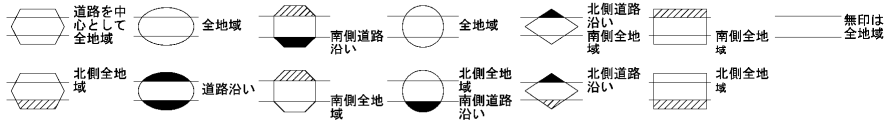

ビル街地区 高度商業地区 繁華街地区 普通商業・併用住宅地区 中小工場地区 大工場地区 普通住宅地区

記号	借地権割合	記号	借地権割合
A	90%	E	50%
B	80%	F	40%
C	70%	G	30%
D	60%		

広陵町  
大和高田市  
(葛城署)