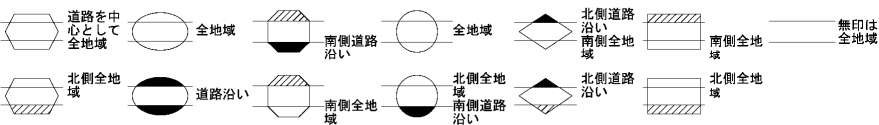

河合町
王寺町
(葛城署)

ビル街地区 高度商業地区 繁華街地区 普通商業・併用住宅地区 中小工場地区 大工場地区 普通住宅地区

記号	借地権割合	記号	借地権割合
A	90%	E	50%
B	80%	F	40%
C	70%	G	30%
D	60%		