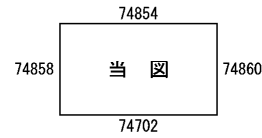

ビル街地区 高度商業地区 繁華街地区 普通商業・併用住宅地区 中小工場地区 大工場地区 普通住宅地区

記号	借地権割合	記号	借地権割合
A	90%	E	50%
B	80%	F	40%
C	70%	G	30%
D	60%		

河合町
(葛城署)