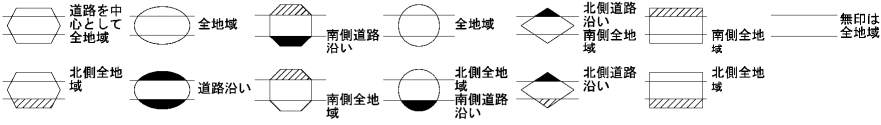

ビル街地区 高度商業地区 繁華街地区 普通商業・併用住宅地区 中小工場地区 大工場地区 普通住宅地区

記号	借地権割合	記号	借地権割合
A	90%	E	50%
B	80%	F	40%
C	70%	G	30%
D	60%		

河合町
(葛城署)