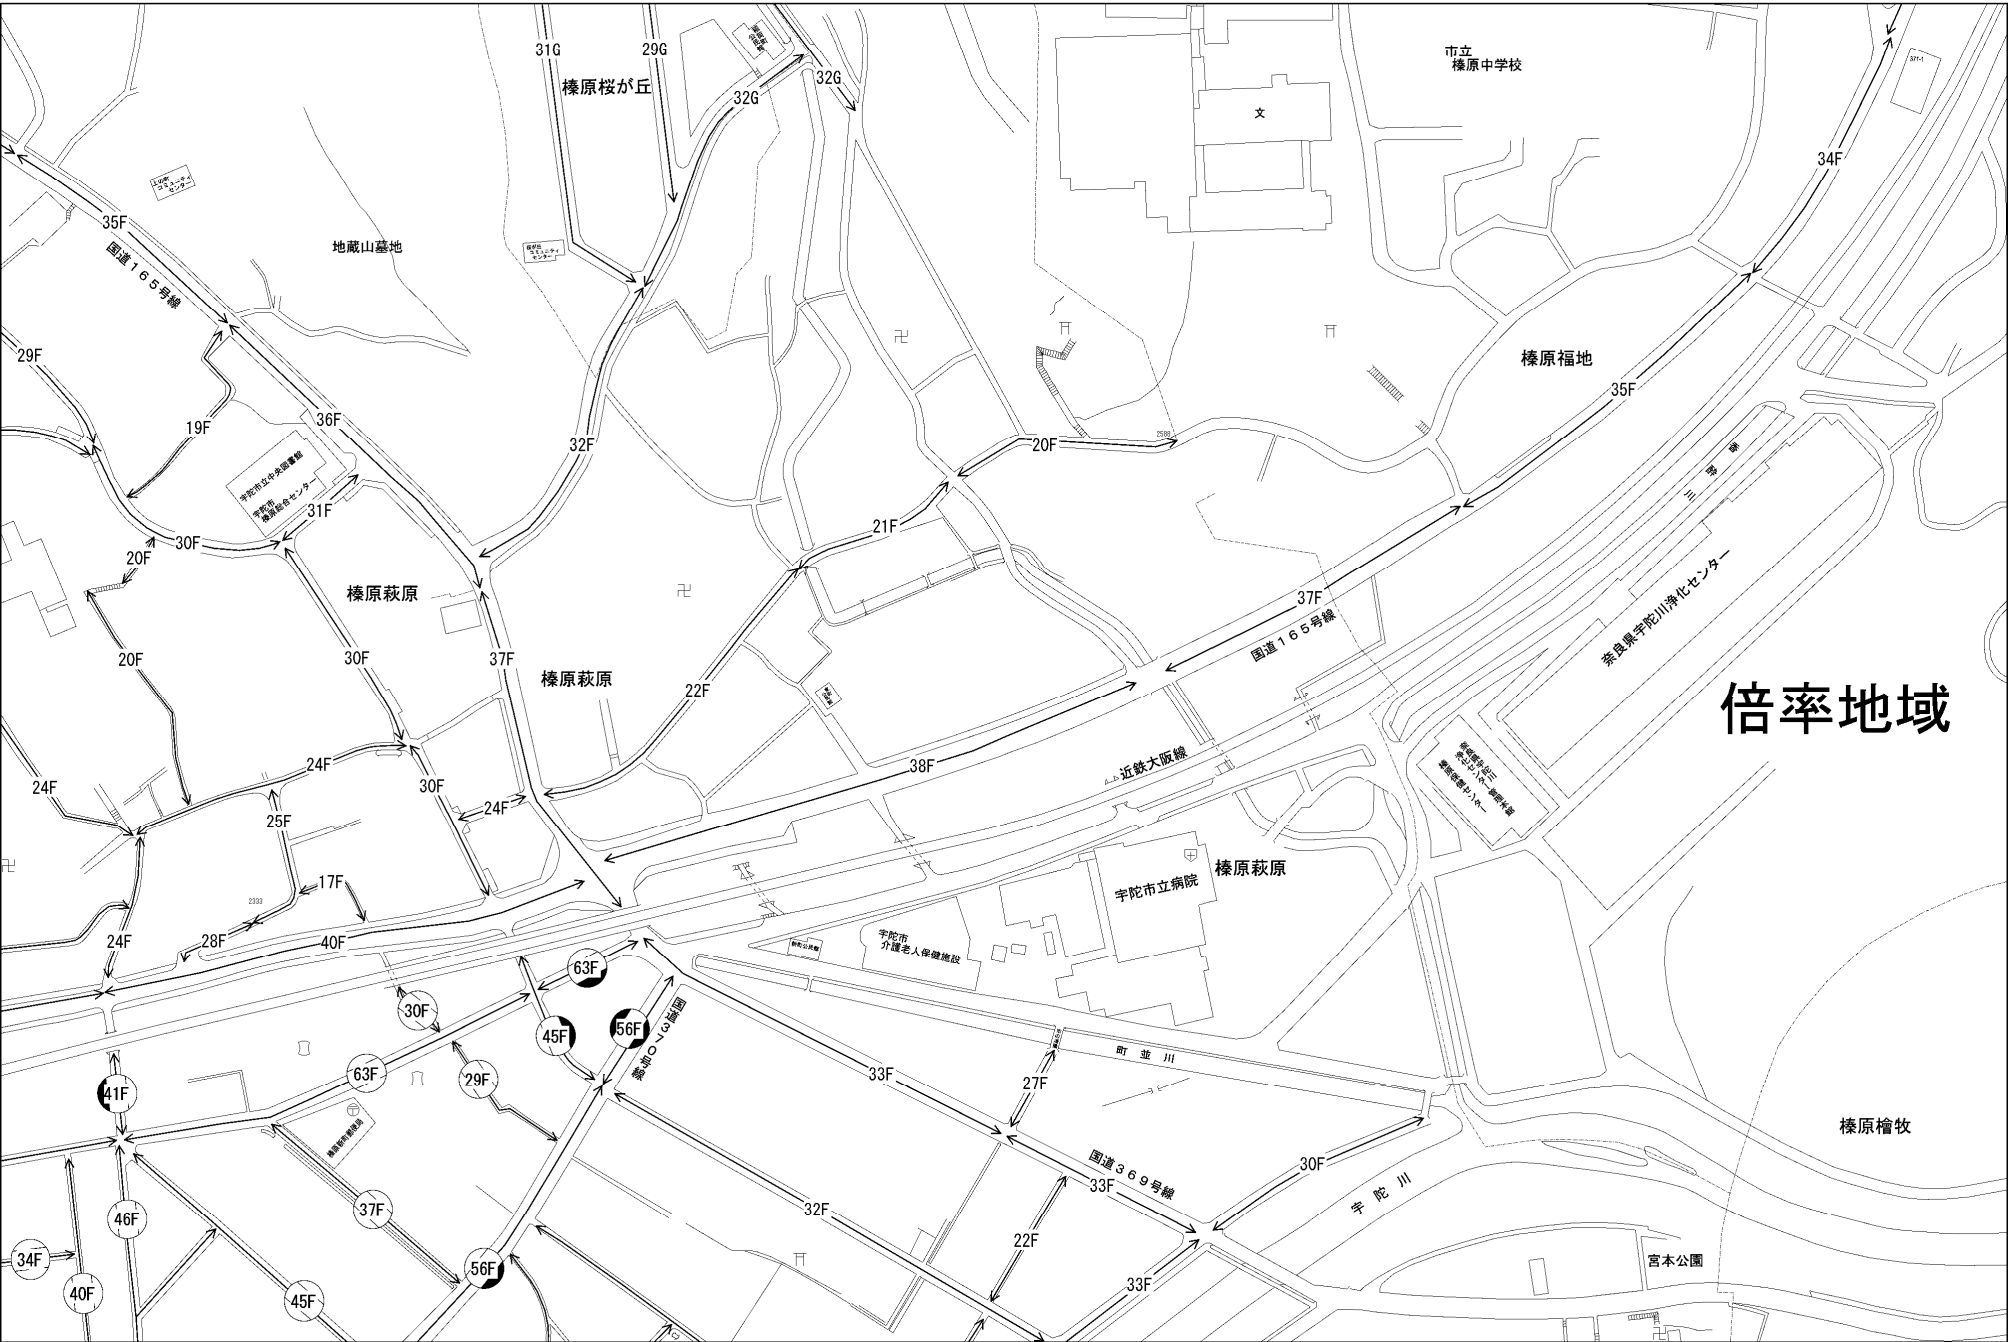

ビル街地区 道路を中心として全地域	高度商業地区 全地域	繁華街地区 南側道路沿い	普通商業・併用住宅地区 全地域	中小工場地区 北側道路沿い 南側全地域	大工場地区 南側全地域	普通住宅地区 無印は全地域
北側全地域	道路沿い	南側全地域	北側全地域 南側道路沿い	北側道路沿い	北側全地域	

記号	借地権割合	記号	借地権割合
A	90%	E	50%
B	80%	F	40%
C	70%	G	30%
D	60%		

倍率地域

椋原檜牧

宮本公園

市立椋原中学校

椋原福地

奈良県宇陀川浄化センター

宇陀市立病院

近畿大阪線

宇陀市介護老人保健施設

高城公園

椋原萩原

椋原萩原

地藏山墓地区

椋原桜が丘