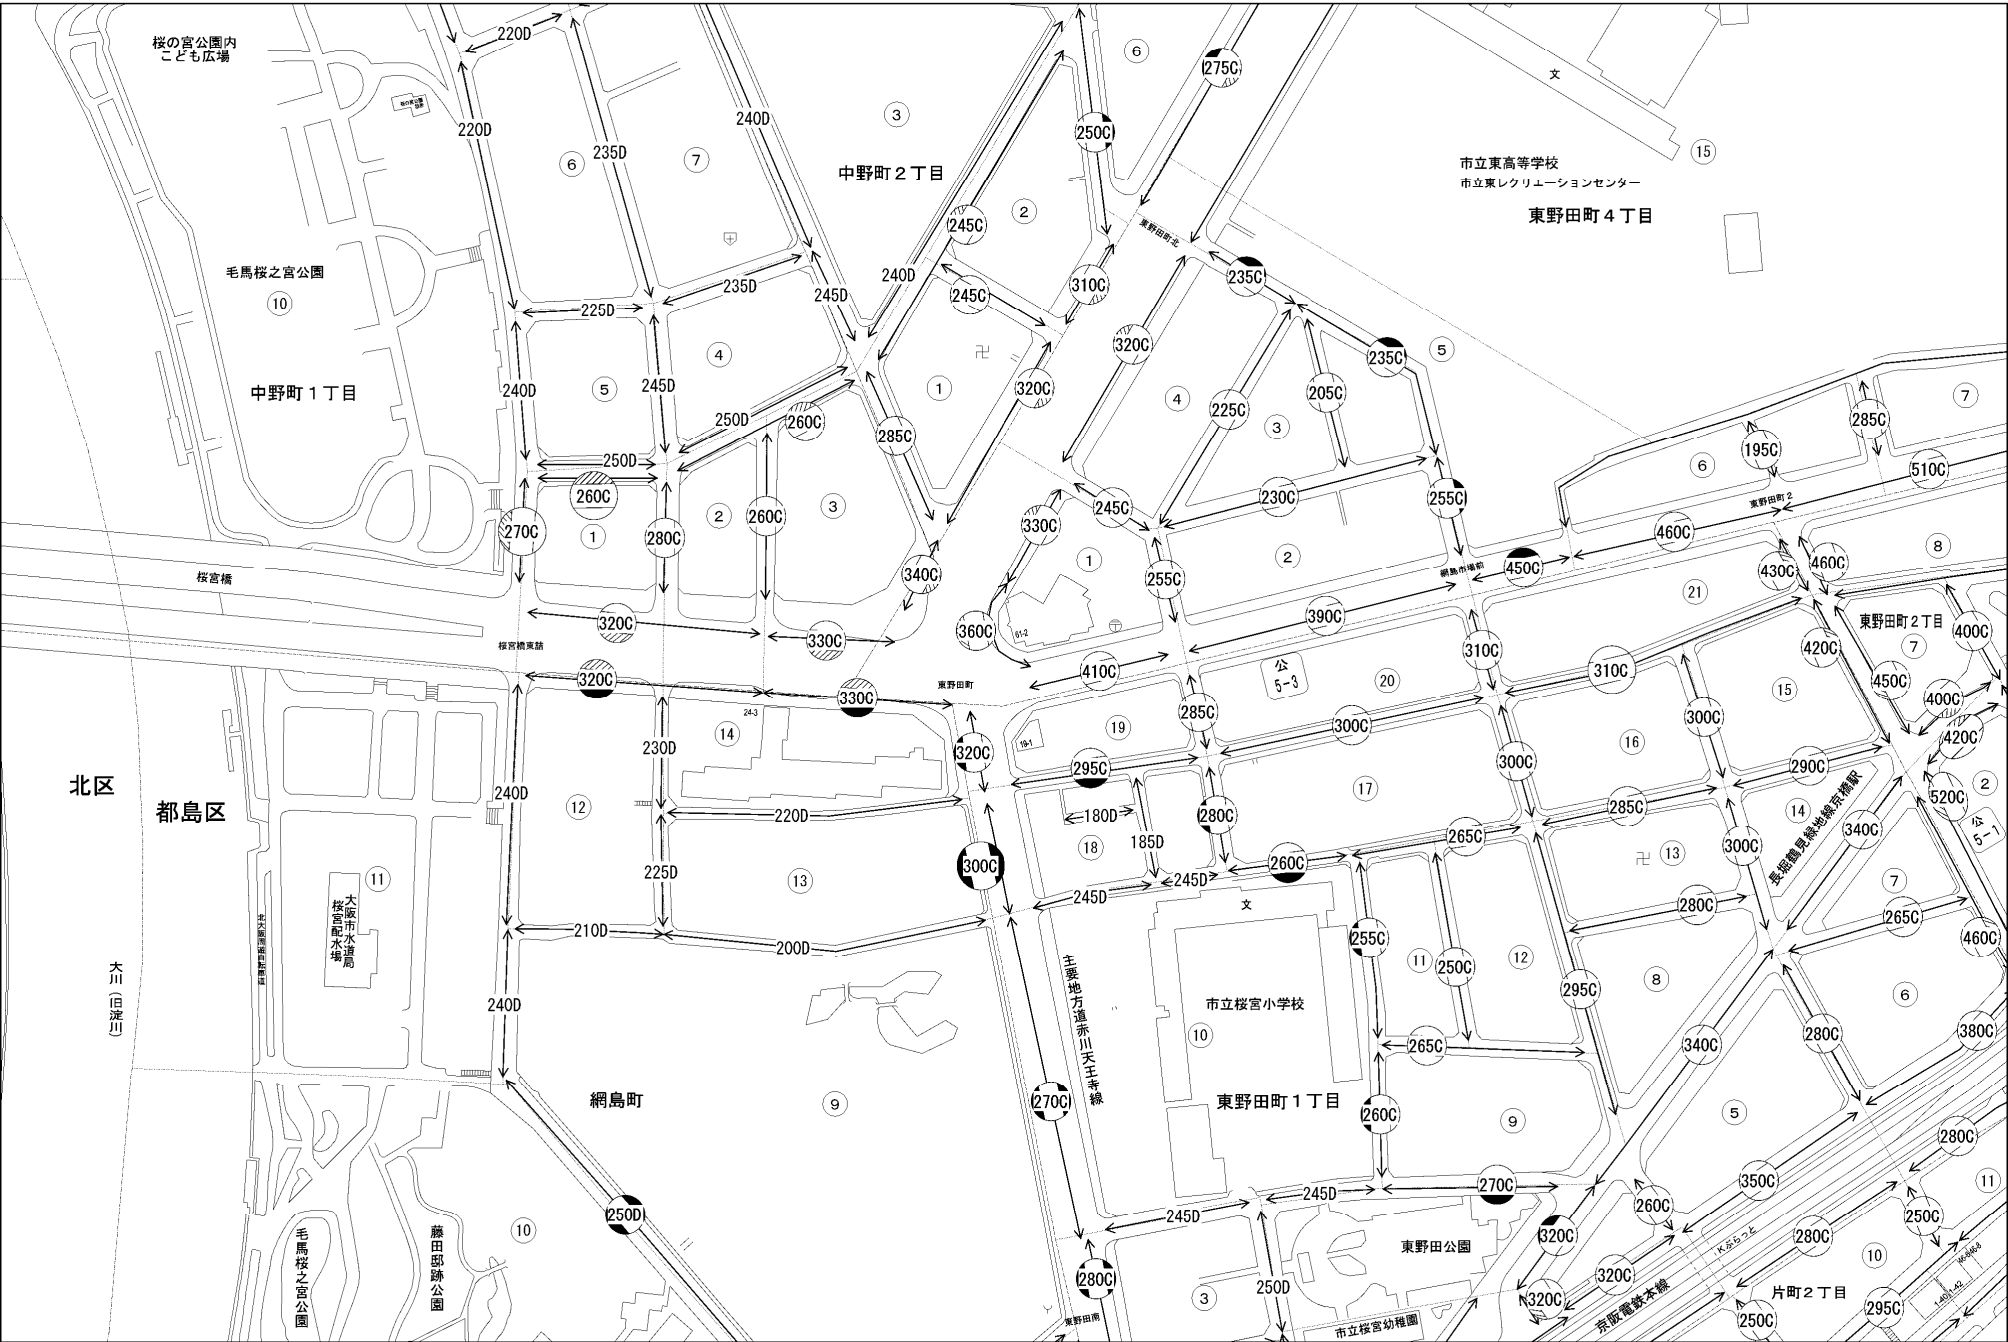

ビル街地区 高度商業地区 繁華街地区 普通商業・併用住宅地区 中小工場地区 大工場地区 普通住宅地区

記号	借地割合	記号	借地割合
A	90%	E	50%
B	80%	F	40%
C	70%	G	30%
D	60%		

都島区
(旭署)

北区
都島区

網島町

東野田町1丁目

東野田公園

片町2丁目