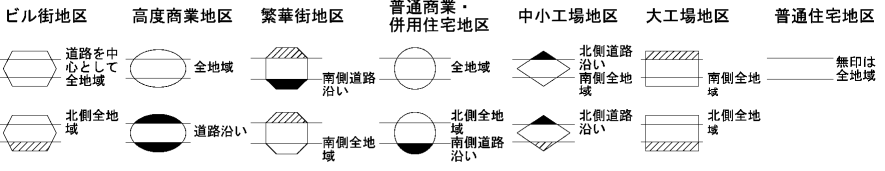

西 区
(堺 署)

記号	借地権割合	記号	借地権割合
A	90%	E	50%
B	80%	F	40%
C	70%	G	30%
D	60%		

浜寺公園町4丁

浜寺公園町1丁

浜寺公園町2丁

浜寺諏訪森町中3丁

浜寺諏訪森町西4丁

浜寺昭和町1丁