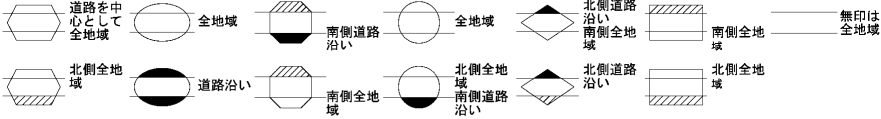

松原市 (八尾署)

ビル街地区 高度商業地区 繁華街地区 普通商業・併用住宅地区 中小工場地区 大工場地区 普通住宅地区

記号	借地権割合	記号	借地権割合
A	90%	E	50%
B	80%	F	40%
C	70%	G	30%
D	60%		