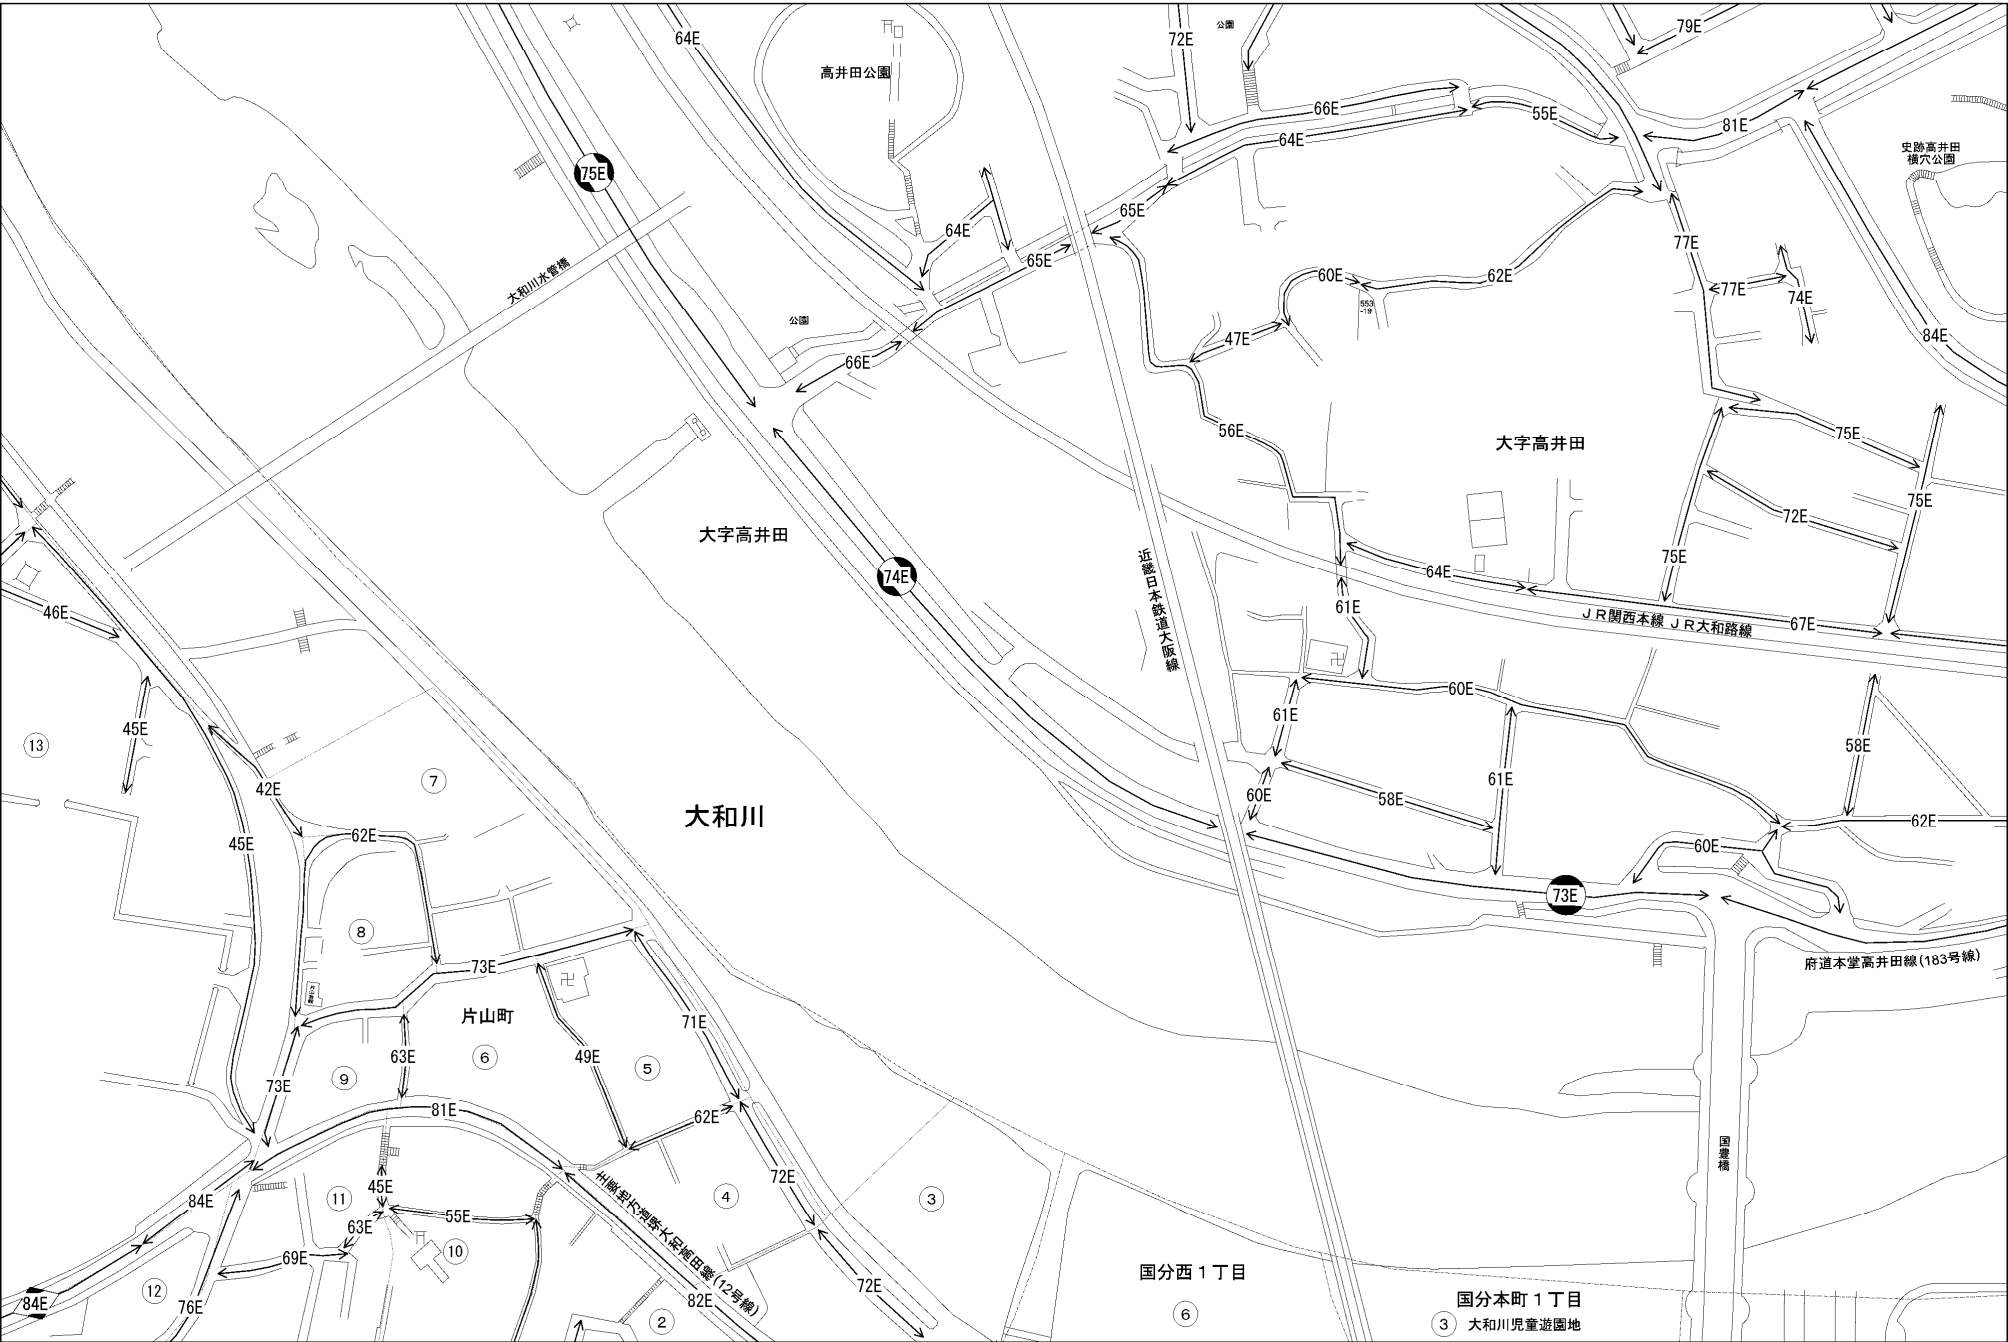

ビル街地区 高度商業地区 繁華街地区 普通商業・併用住宅地区 中小工場地区 大工場地区 普通住宅地区

記号	借地権割合	記号	借地権割合
A	90%	E	50%
B	80%	F	40%
C	70%	G	30%
D	60%		

柏原市
(八尾署)

大和川

大字高井田

大字高井田

JR関西本線 JR大和路線

府道本堂高井田線(183号線)

国分西1丁目

国分本町1丁目
大和川児童遊園地