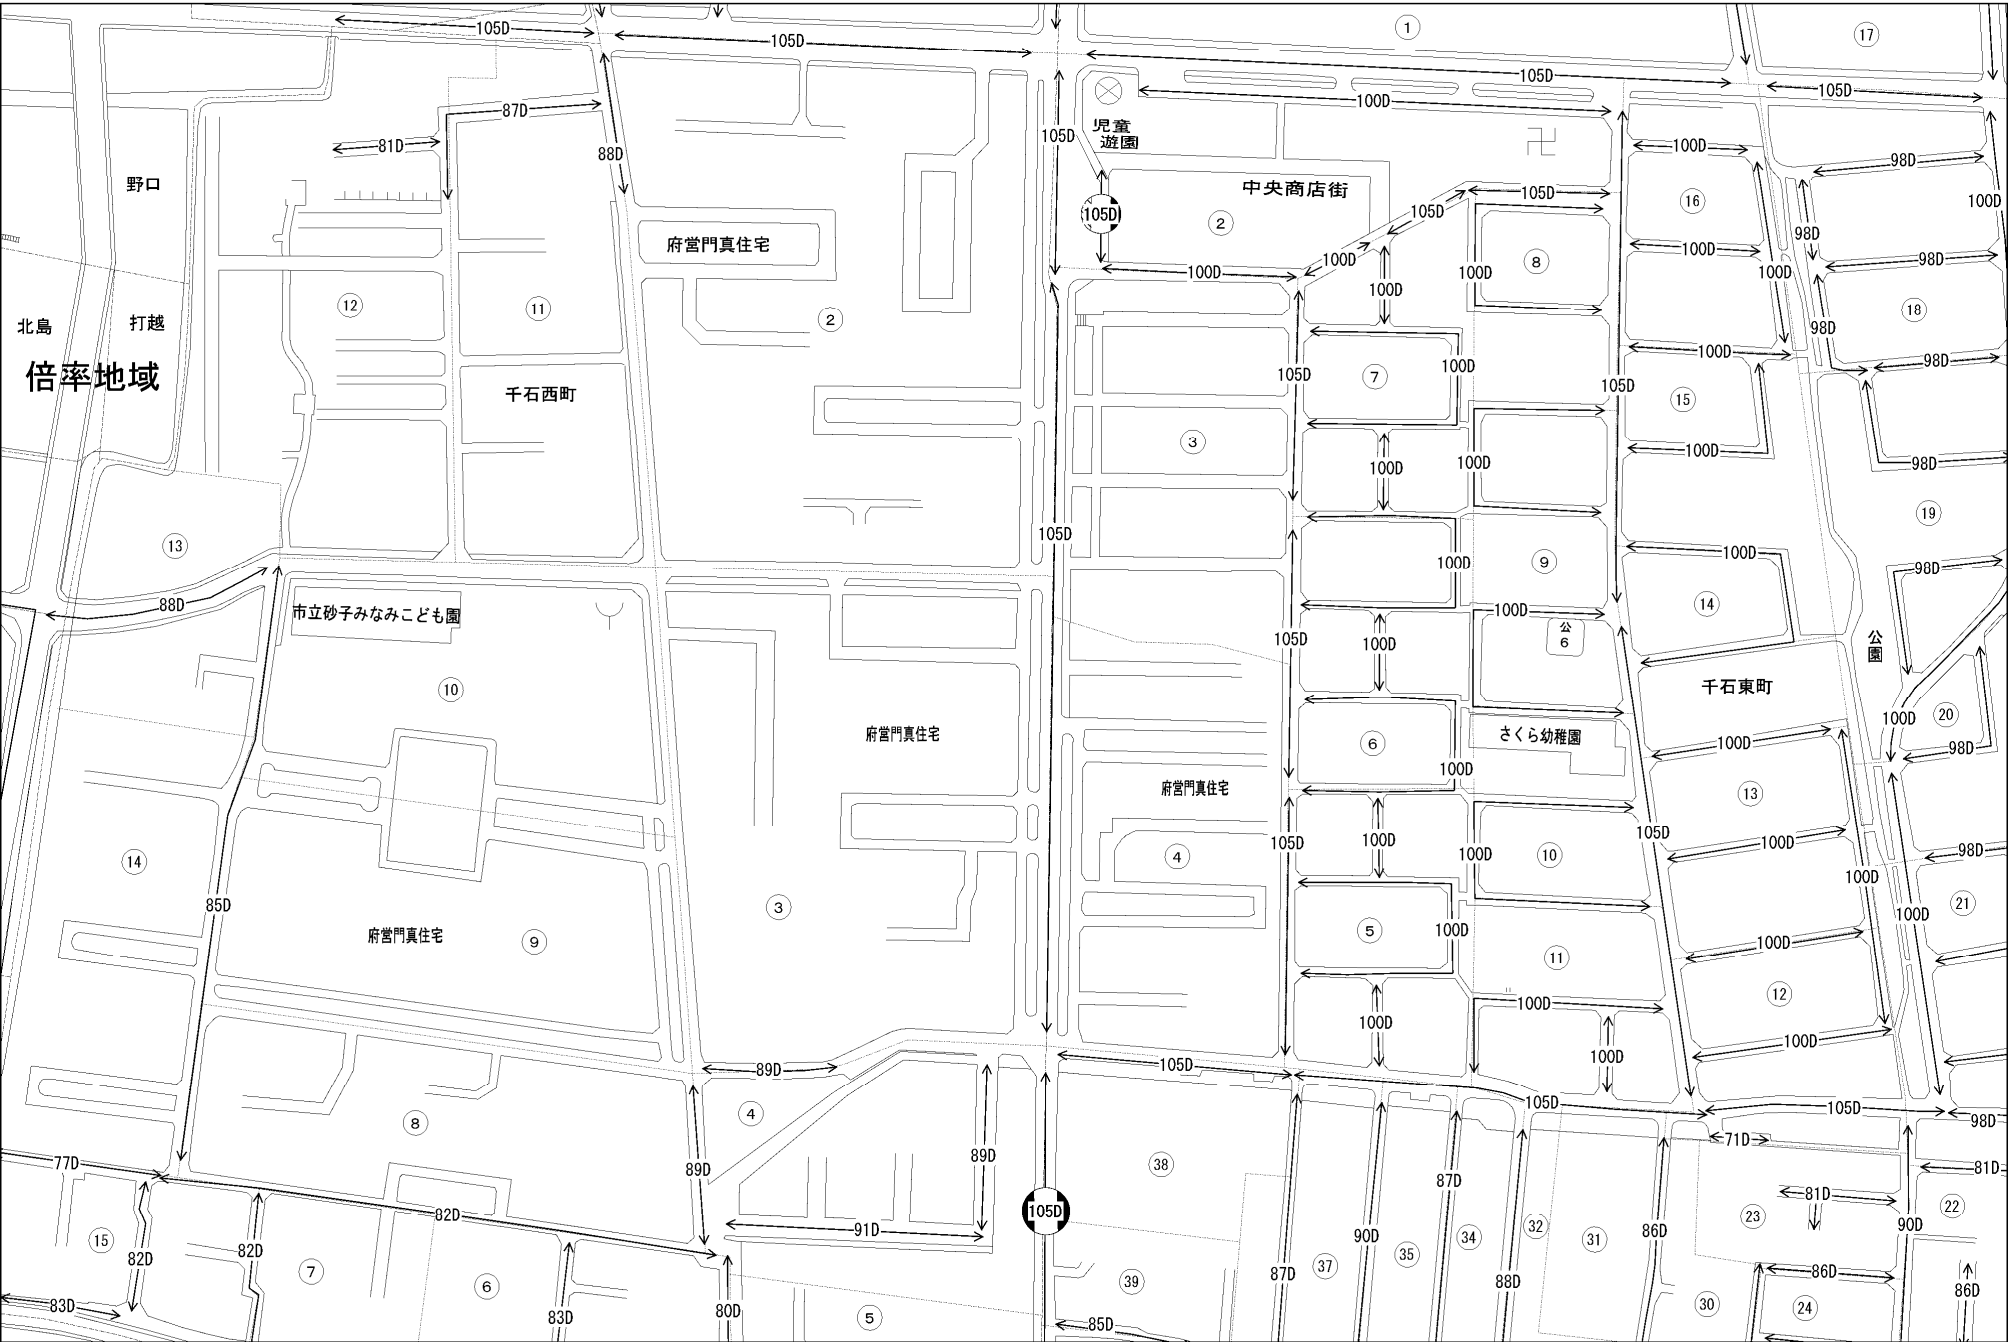

ビル街地区 高度商業地区 繁華街地区 普通商業・併用住宅地区 中小工場地区 大工場地区 普通住宅地区

門真市
(門真署)

倍率地域

北島

野口

打越

中央商店街

千石西町

市立砂子みなみこども園

児童遊園

公園

さくら幼稚園

千石東町

公園