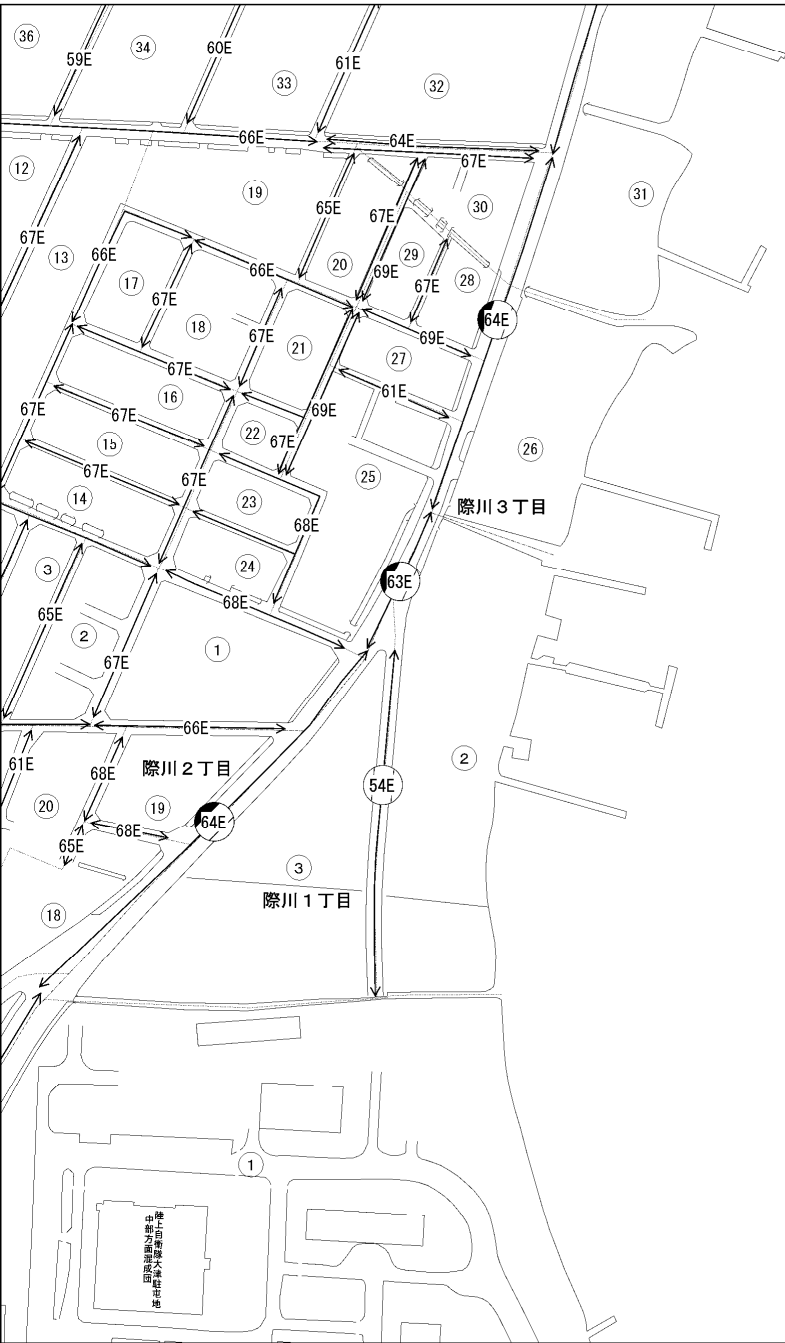

ビル街地区 高度商業地区 繁華街地区 普通商業・併用住宅地区 中小工場地区 大工場地区 普通住宅地区

記号	借地権割合	記号	借地権割合
A	90%	E	50%
B	80%	F	40%
C	70%	G	30%
D	60%		

大津市
(大津署)

琵琶湖