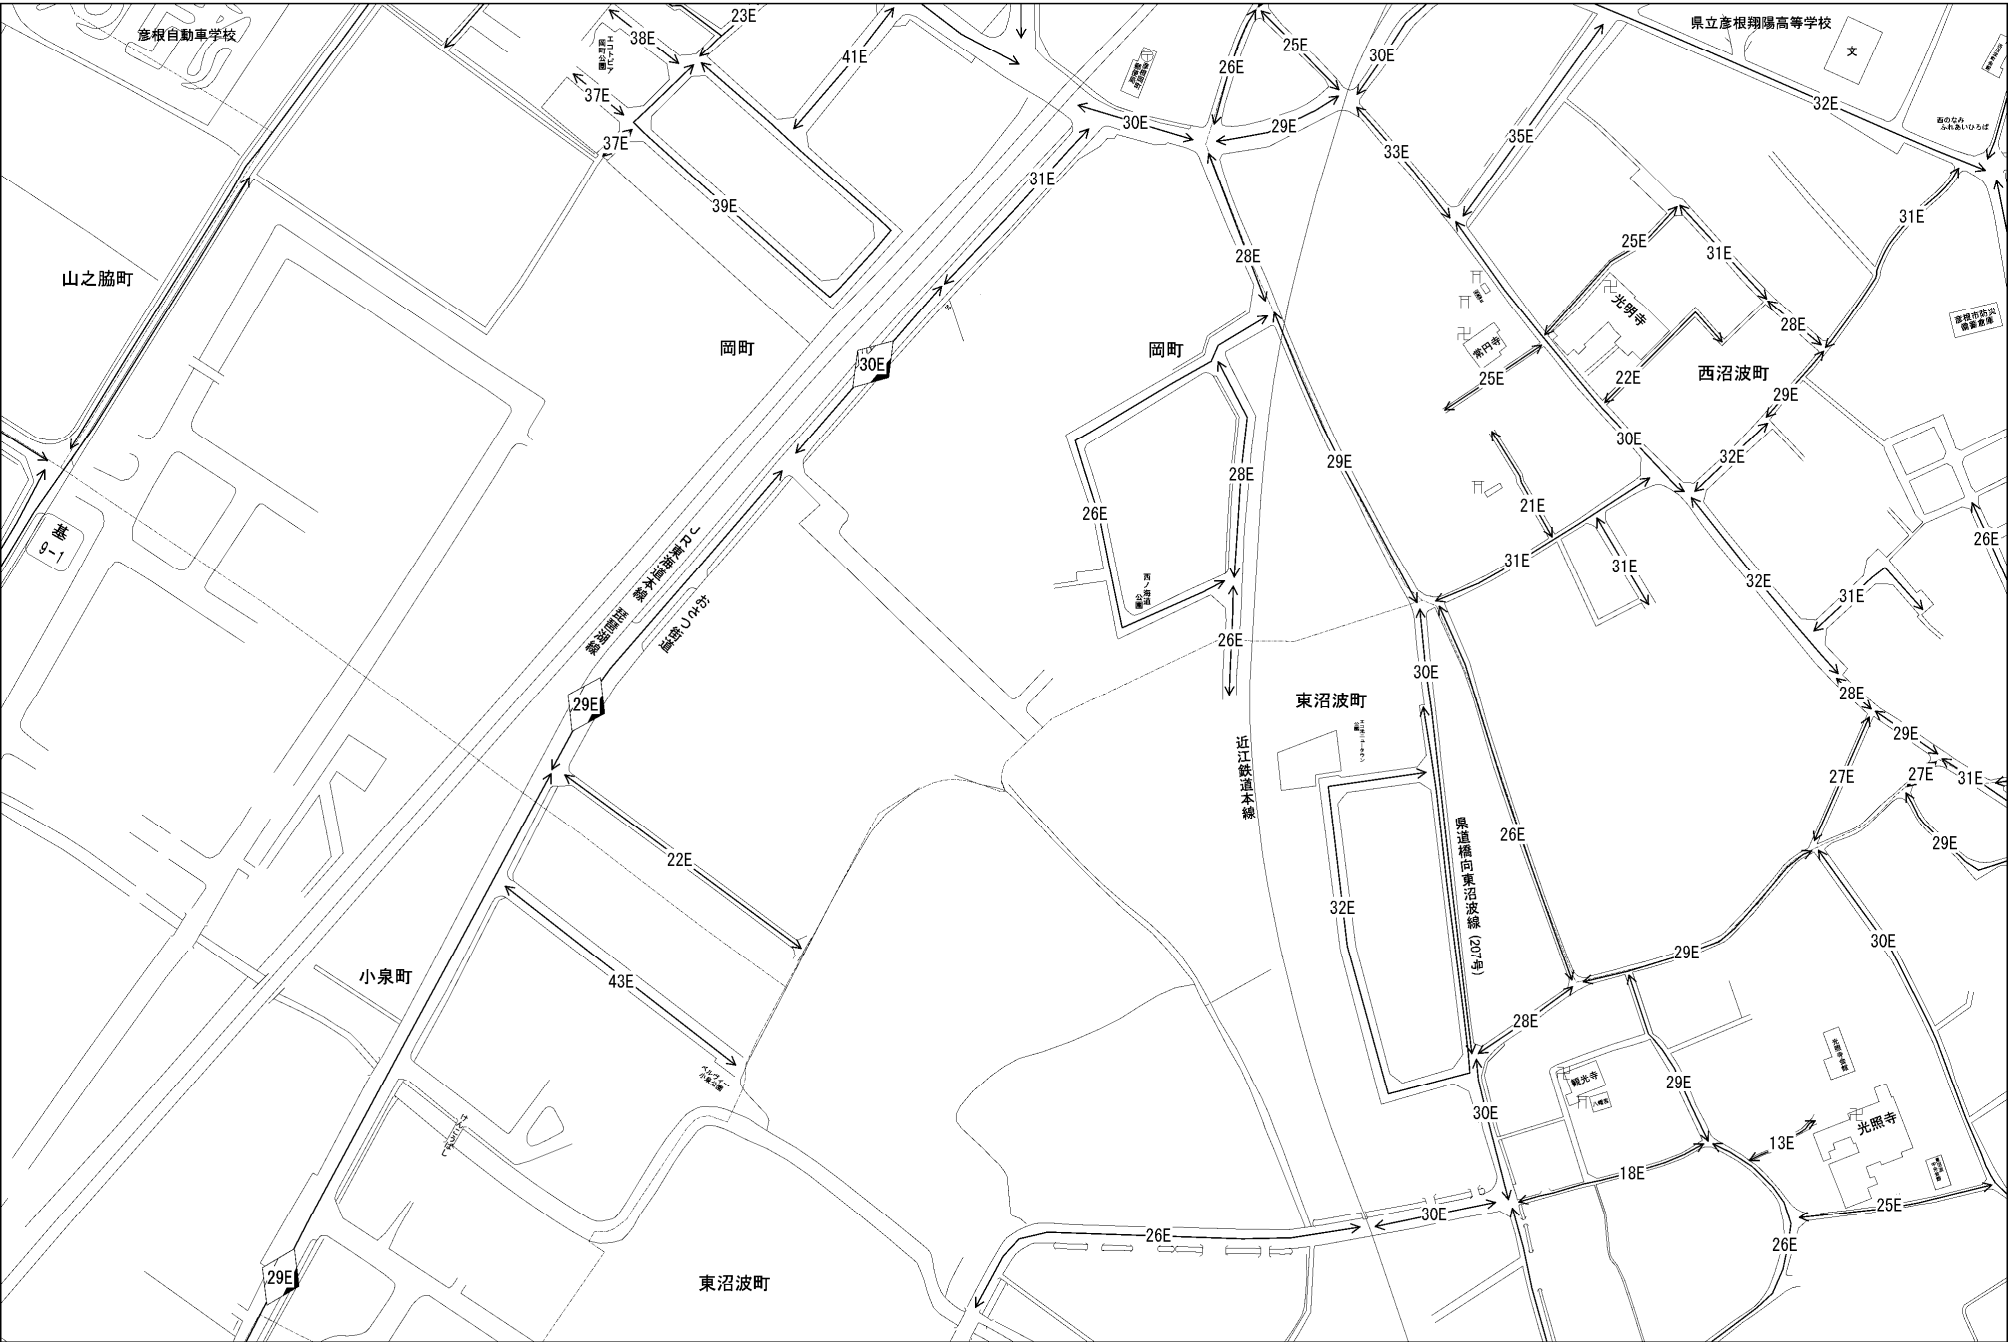

ビル街地区 高度商業地区 繁華街地区 普通商業・併用住宅地区 中小工場地区 大工場地区 普通住宅地区

記号	借地権割合	記号	借地権割合
A	90%	E	50%
B	80%	F	40%
C	70%	G	30%
D	60%		

彦根市
(彦根署)

山之脇町

岡町

岡町

西沼波町

東沼波町

小泉町

東沼波町

県立彦根翔陽高等学校

光明寺

常門町

近江鉄道本線

県道権町東沼波線(20号) (鳥)

観光寺