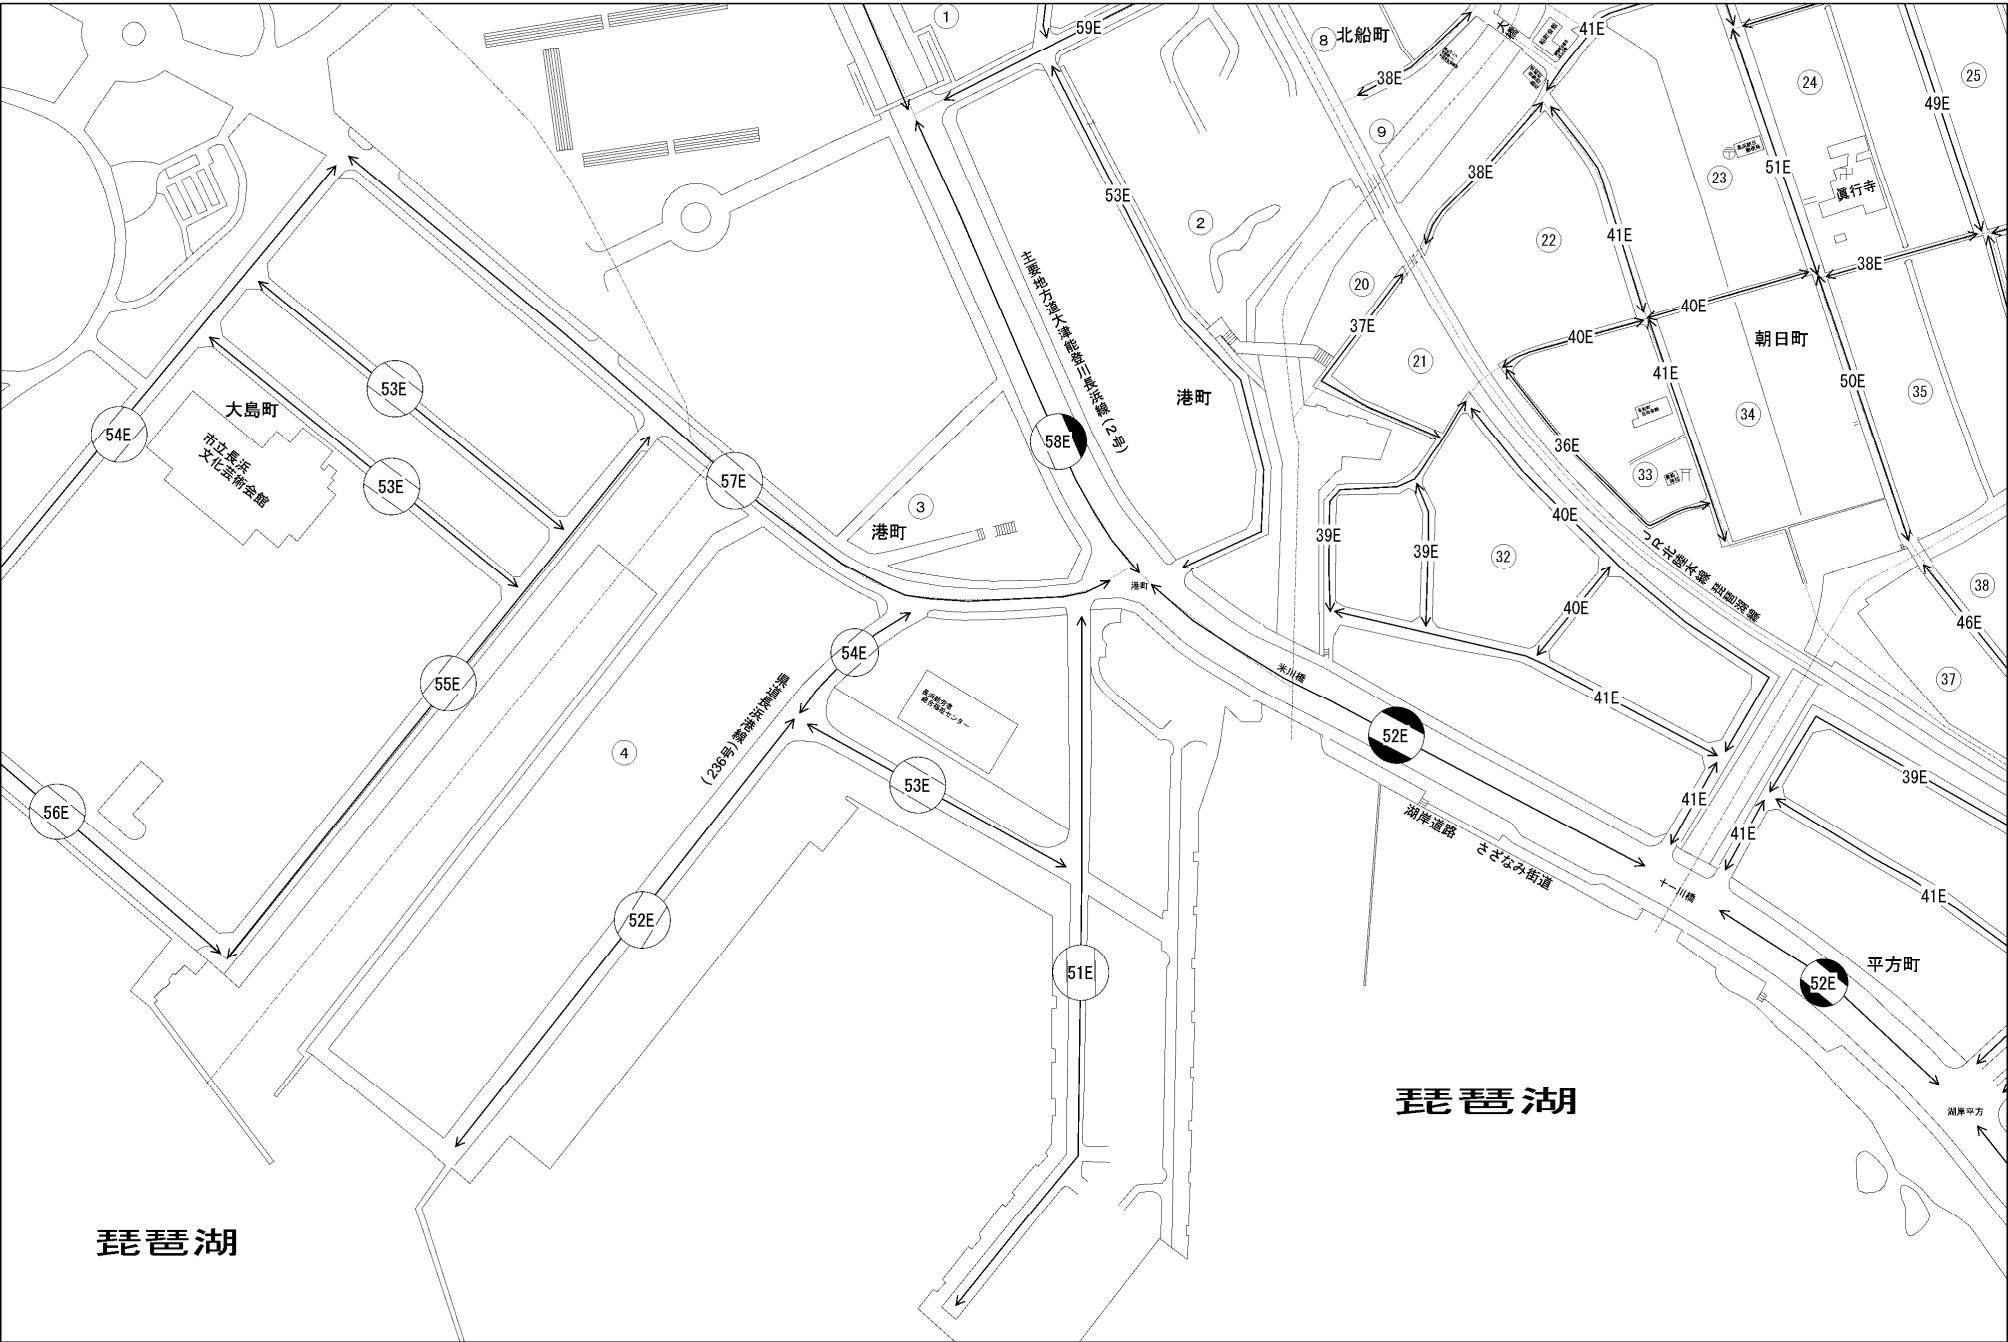

ビル街地区 高度商業地区 繁華街地区 普通商業・併用住宅地区 中小工場地区 大工場地区 普通住宅地区

記号	借地権割合	記号	借地権割合
A	90%	E	50%
B	80%	F	40%
C	70%	G	30%
D	60%		

長浜市
(長浜署)

琵琶湖

琵琶湖