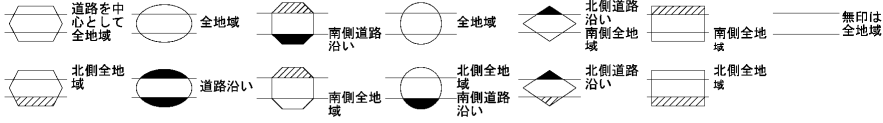

ビル街地区 高度商業地区 繁華街地区 普通商業・併用住宅地区 中小工場地区 大工場地区 普通住宅地区

記号	借地権割合	記号	借地権割合
A	90%	E	50%
B	80%	F	40%
C	70%	G	30%
D	60%		

守山市
(草津署)

琵琶湖

琵琶湖

今浜町

24F