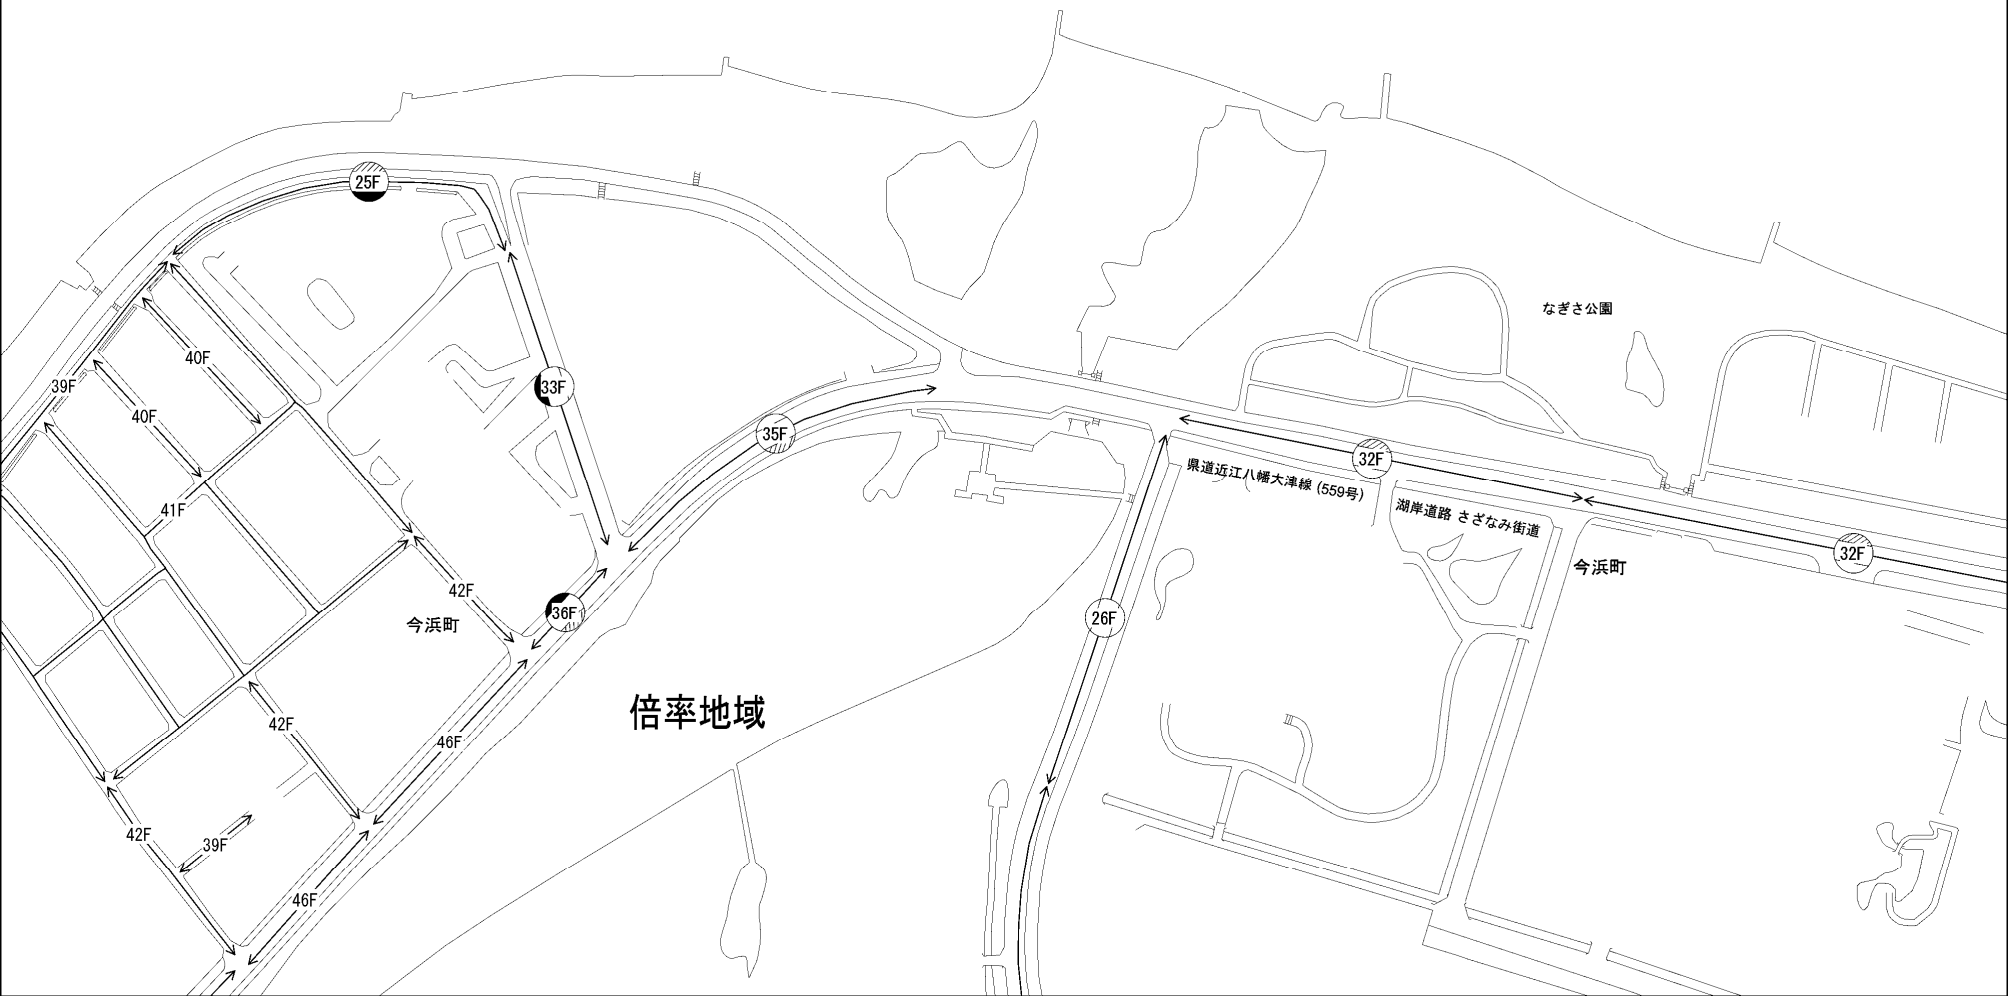

ビル街地区 高度商業地区 繁華街地区 普通商業・併用住宅地区 中小工場地区 大工場地区 普通住宅地区

| 記号 | 借地権割合 | 記号 | 借地権割合 |
|----|-------|----|-------|
| A | 90% | E | 50% |
| B | 80% | F | 40% |
| C | 70% | G | 30% |
| D | 60% | | |

守山市
(草津署)

琵琶湖

琵琶湖

なぎさ公園

今浜町

倍率地域

今浜町

県道近江八幡大津線 (559号)

湖岸道路 さざなみ街道