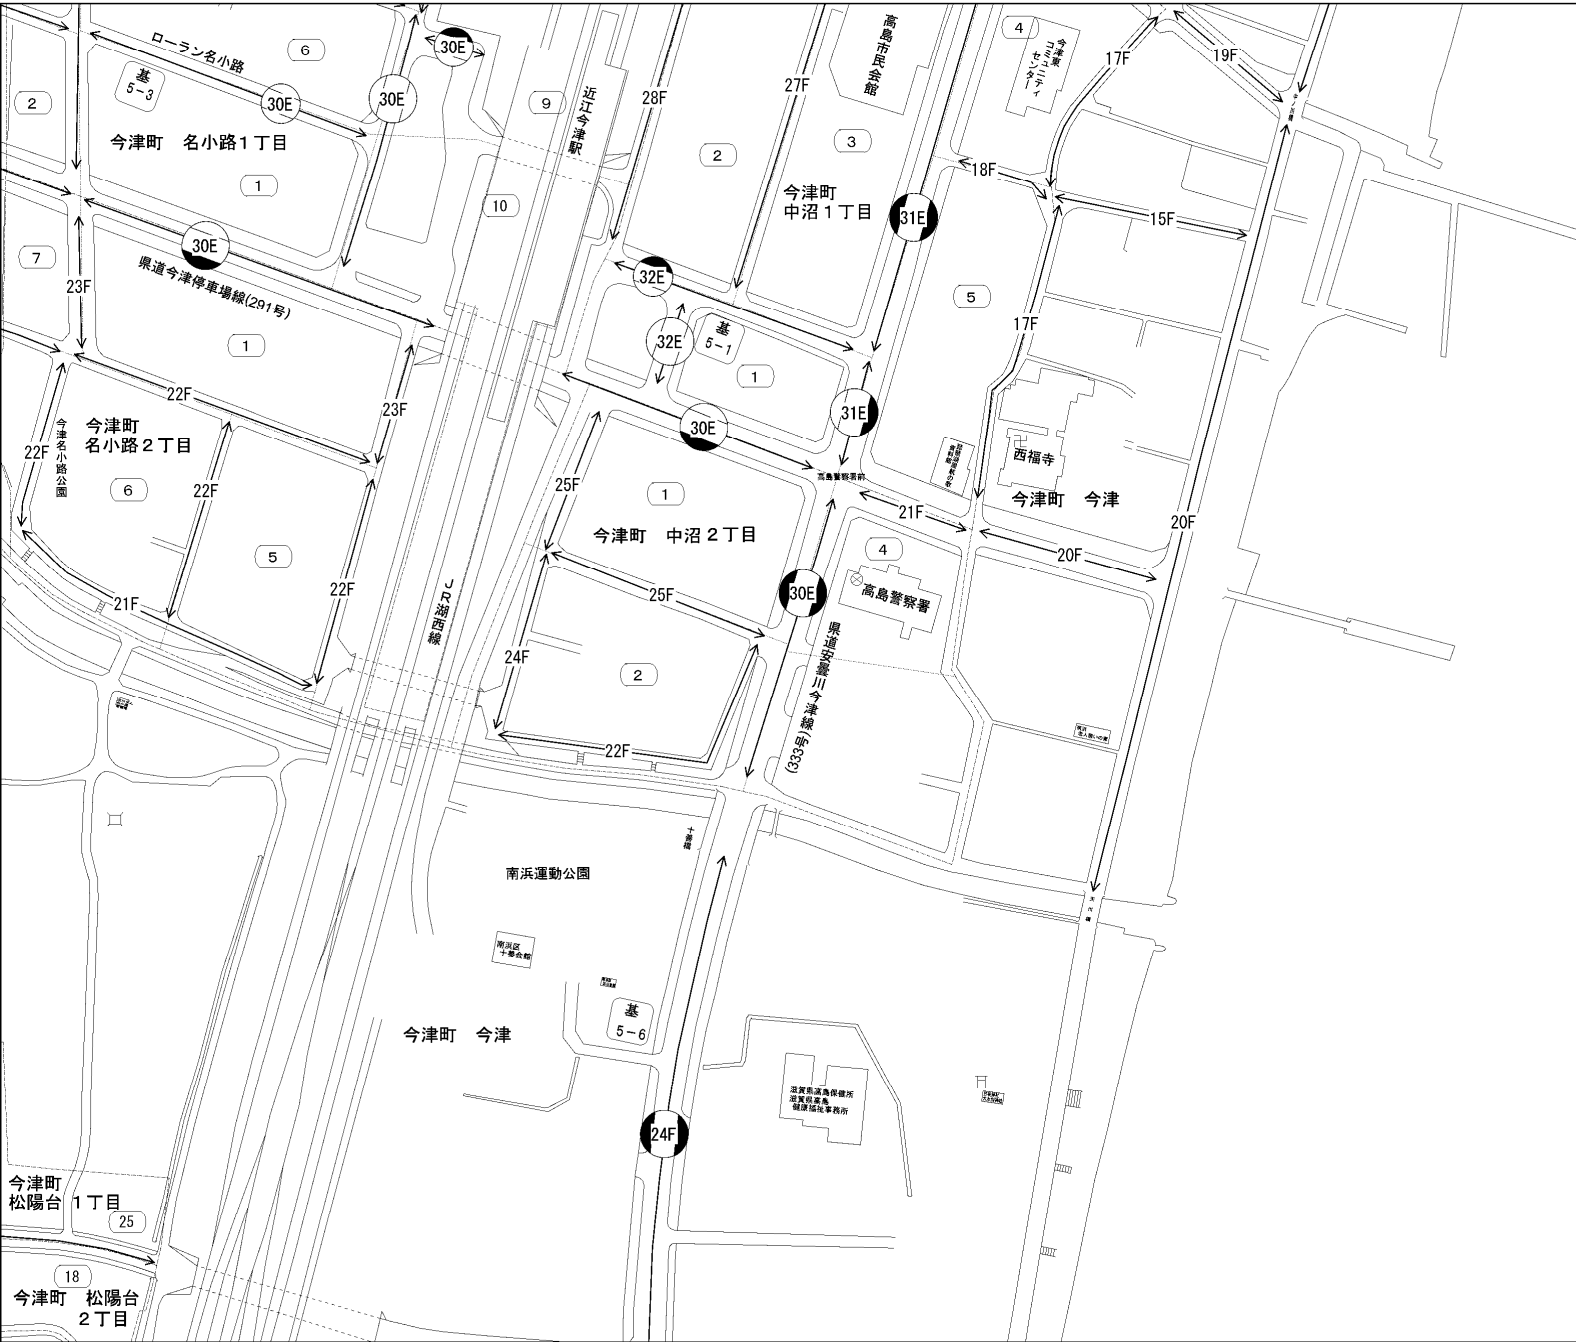

ビル街地区 高度商業地区 繁華街地区 普通商業・併用住宅地区 中小工場地区 大工場地区 普通住宅地区

記号	借地権割合	記号	借地権割合
A	90%	E	50%
B	80%	F	40%
C	70%	G	30%
D	60%		

高島市
(今津署)

琵琶湖