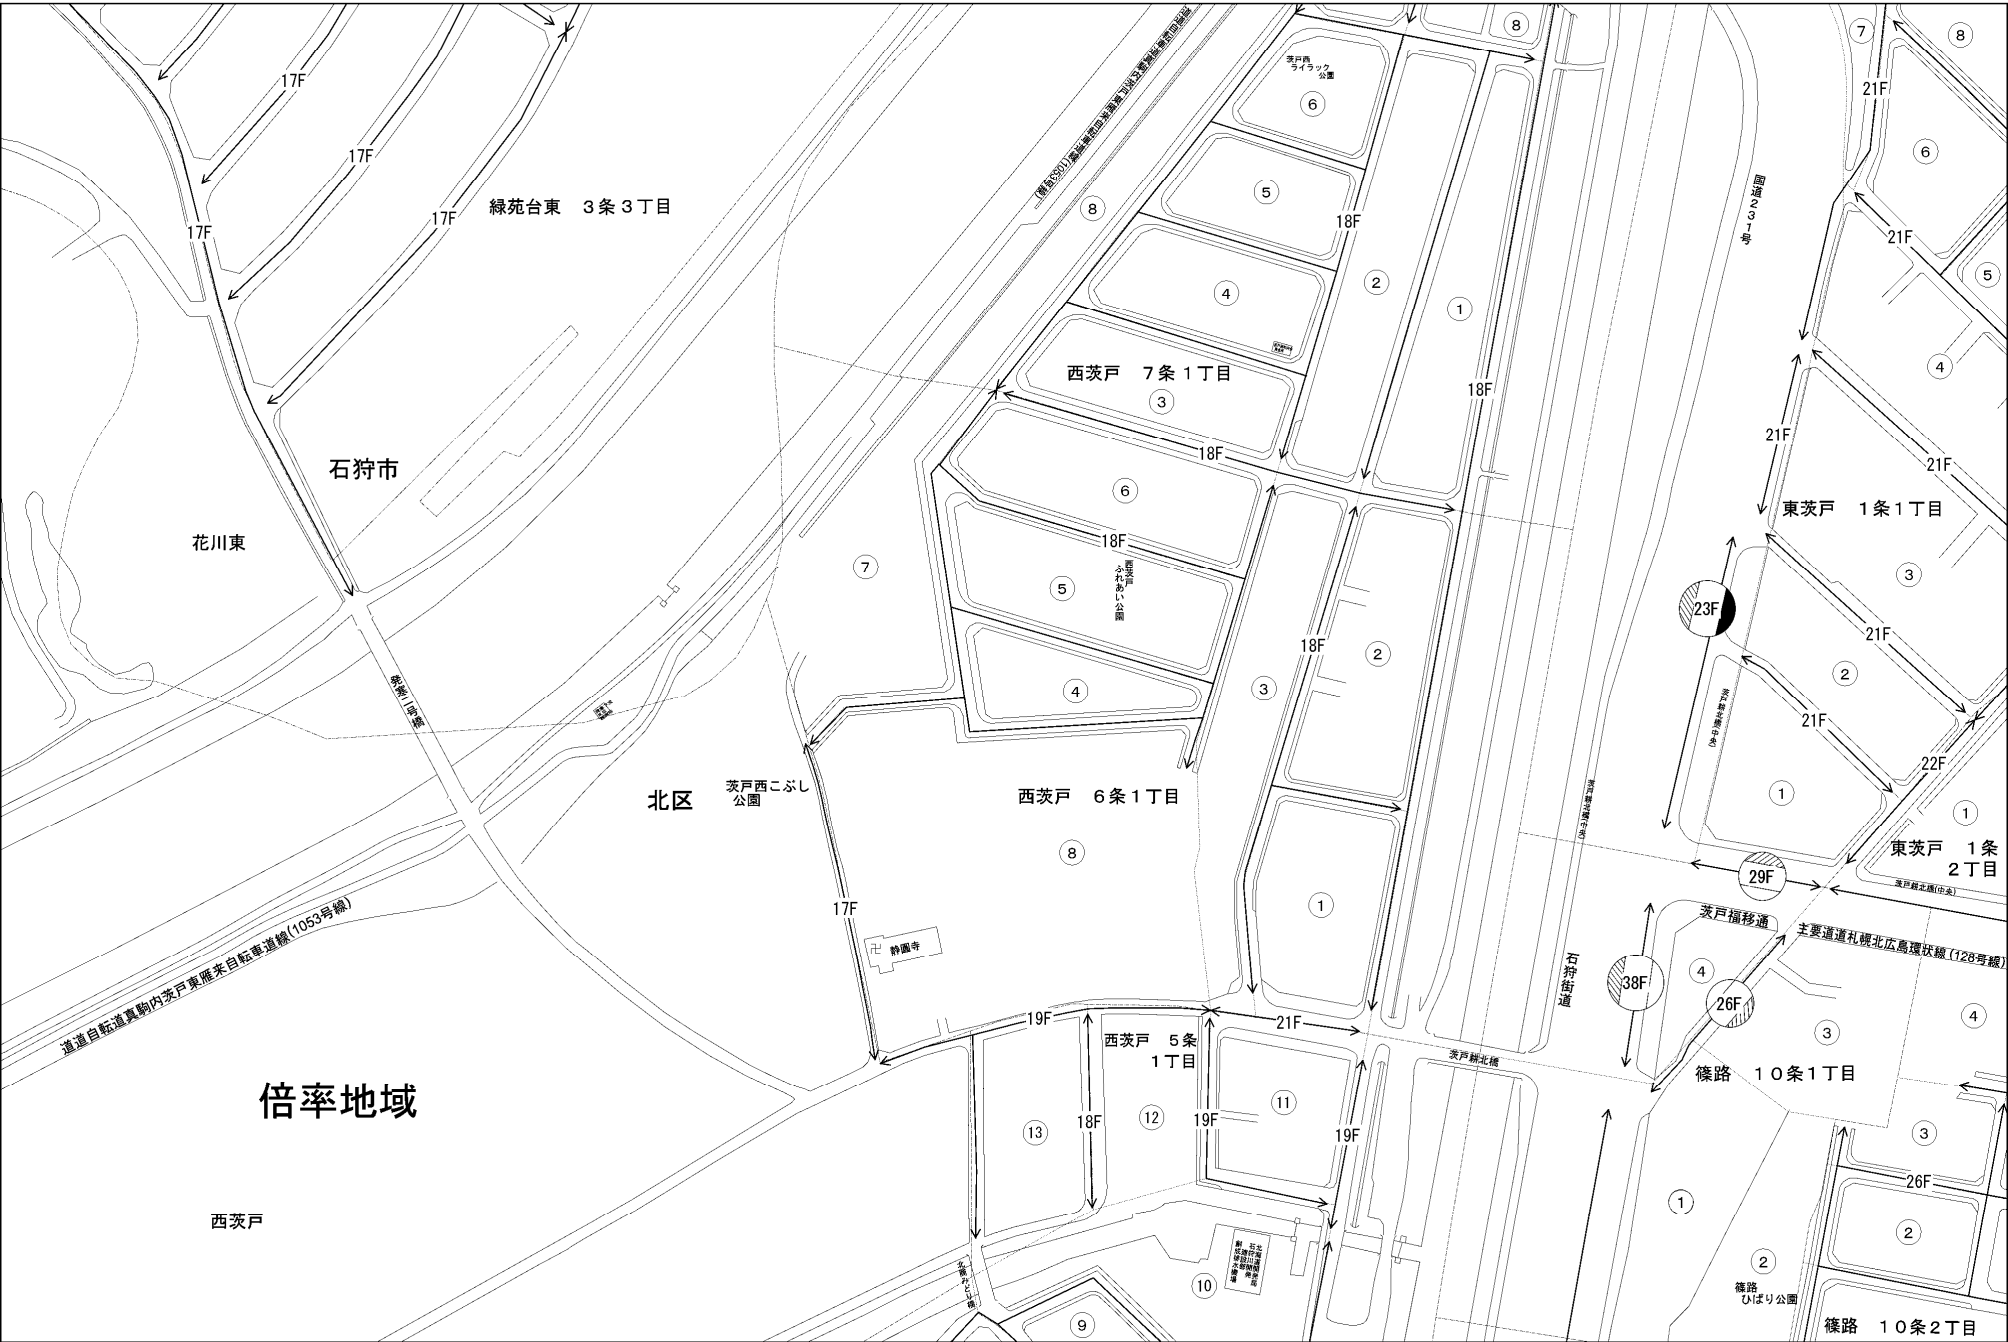

ビル街地区 高度商業地区 繁華街地区 普通商業・併用住宅地区 中小工場地区 大工場地区 普通住宅地区

記号	借地割合	記号	借地割合
A	90%	E	50%
B	80%	F	40%
C	70%	G	30%
D	60%		

北区
石狩市
(札幌北署)

倍率地域

西茨戸

石狩市

北区

茨戸西こぶし公園

西茨戸 7条1丁目

西茨戸 6条1丁目

西茨戸 5条1丁目

東茨戸 1条2丁目

篠路 10条1丁目

篠路 10条2丁目