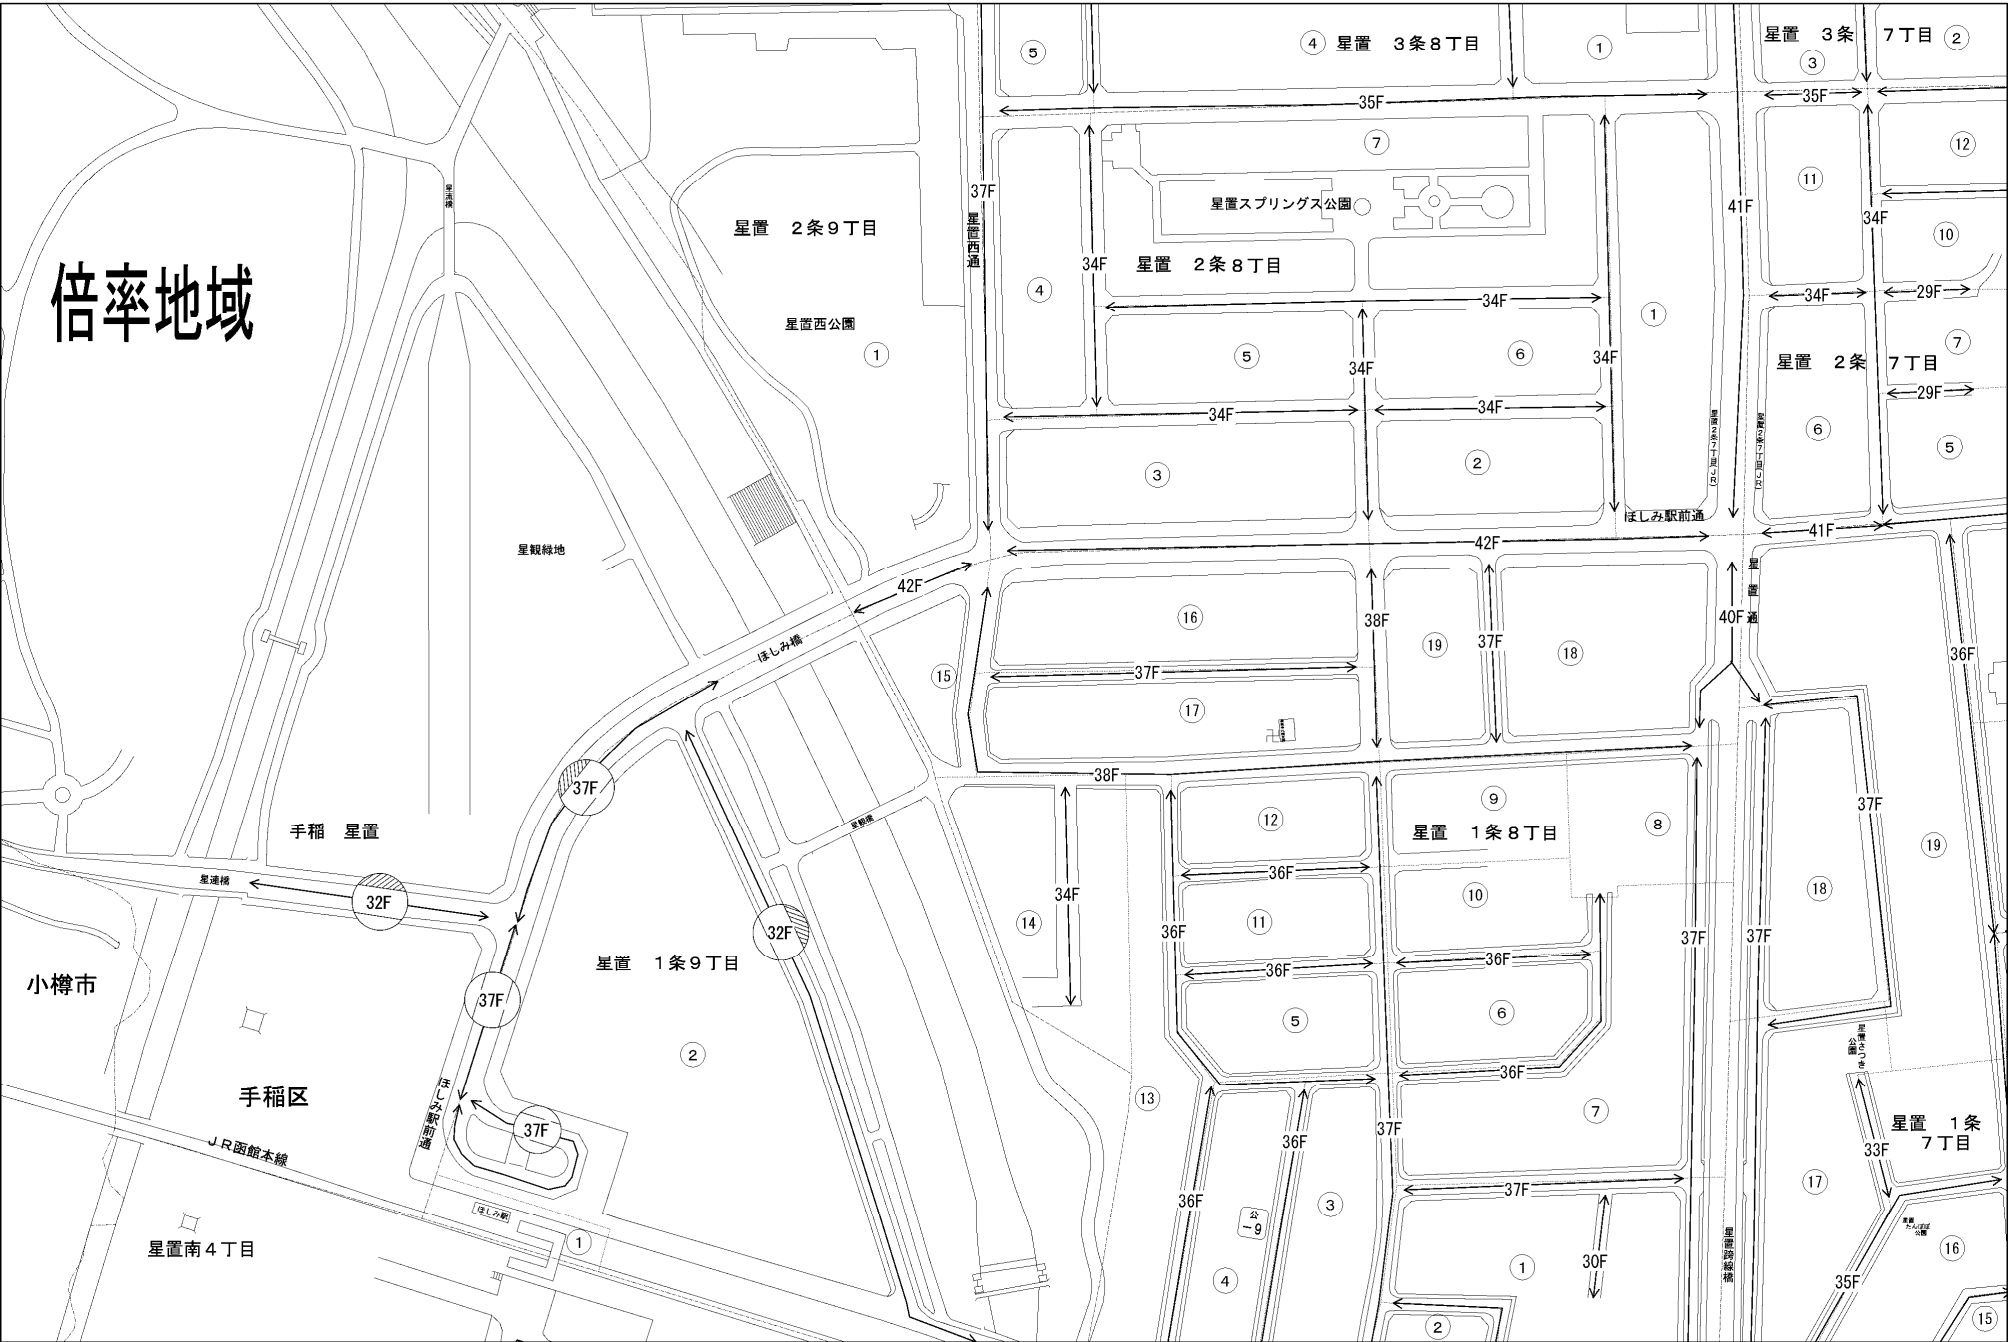

ビル街地区 高度商業地区 繁華街地区 普通商業・併用住宅地区 中小工場地区 大工場地区 普通住宅地区

手稲区
(札幌西署)

倍率地域

小樽市

手稲区

星置南4丁目

星置 1条 7丁目