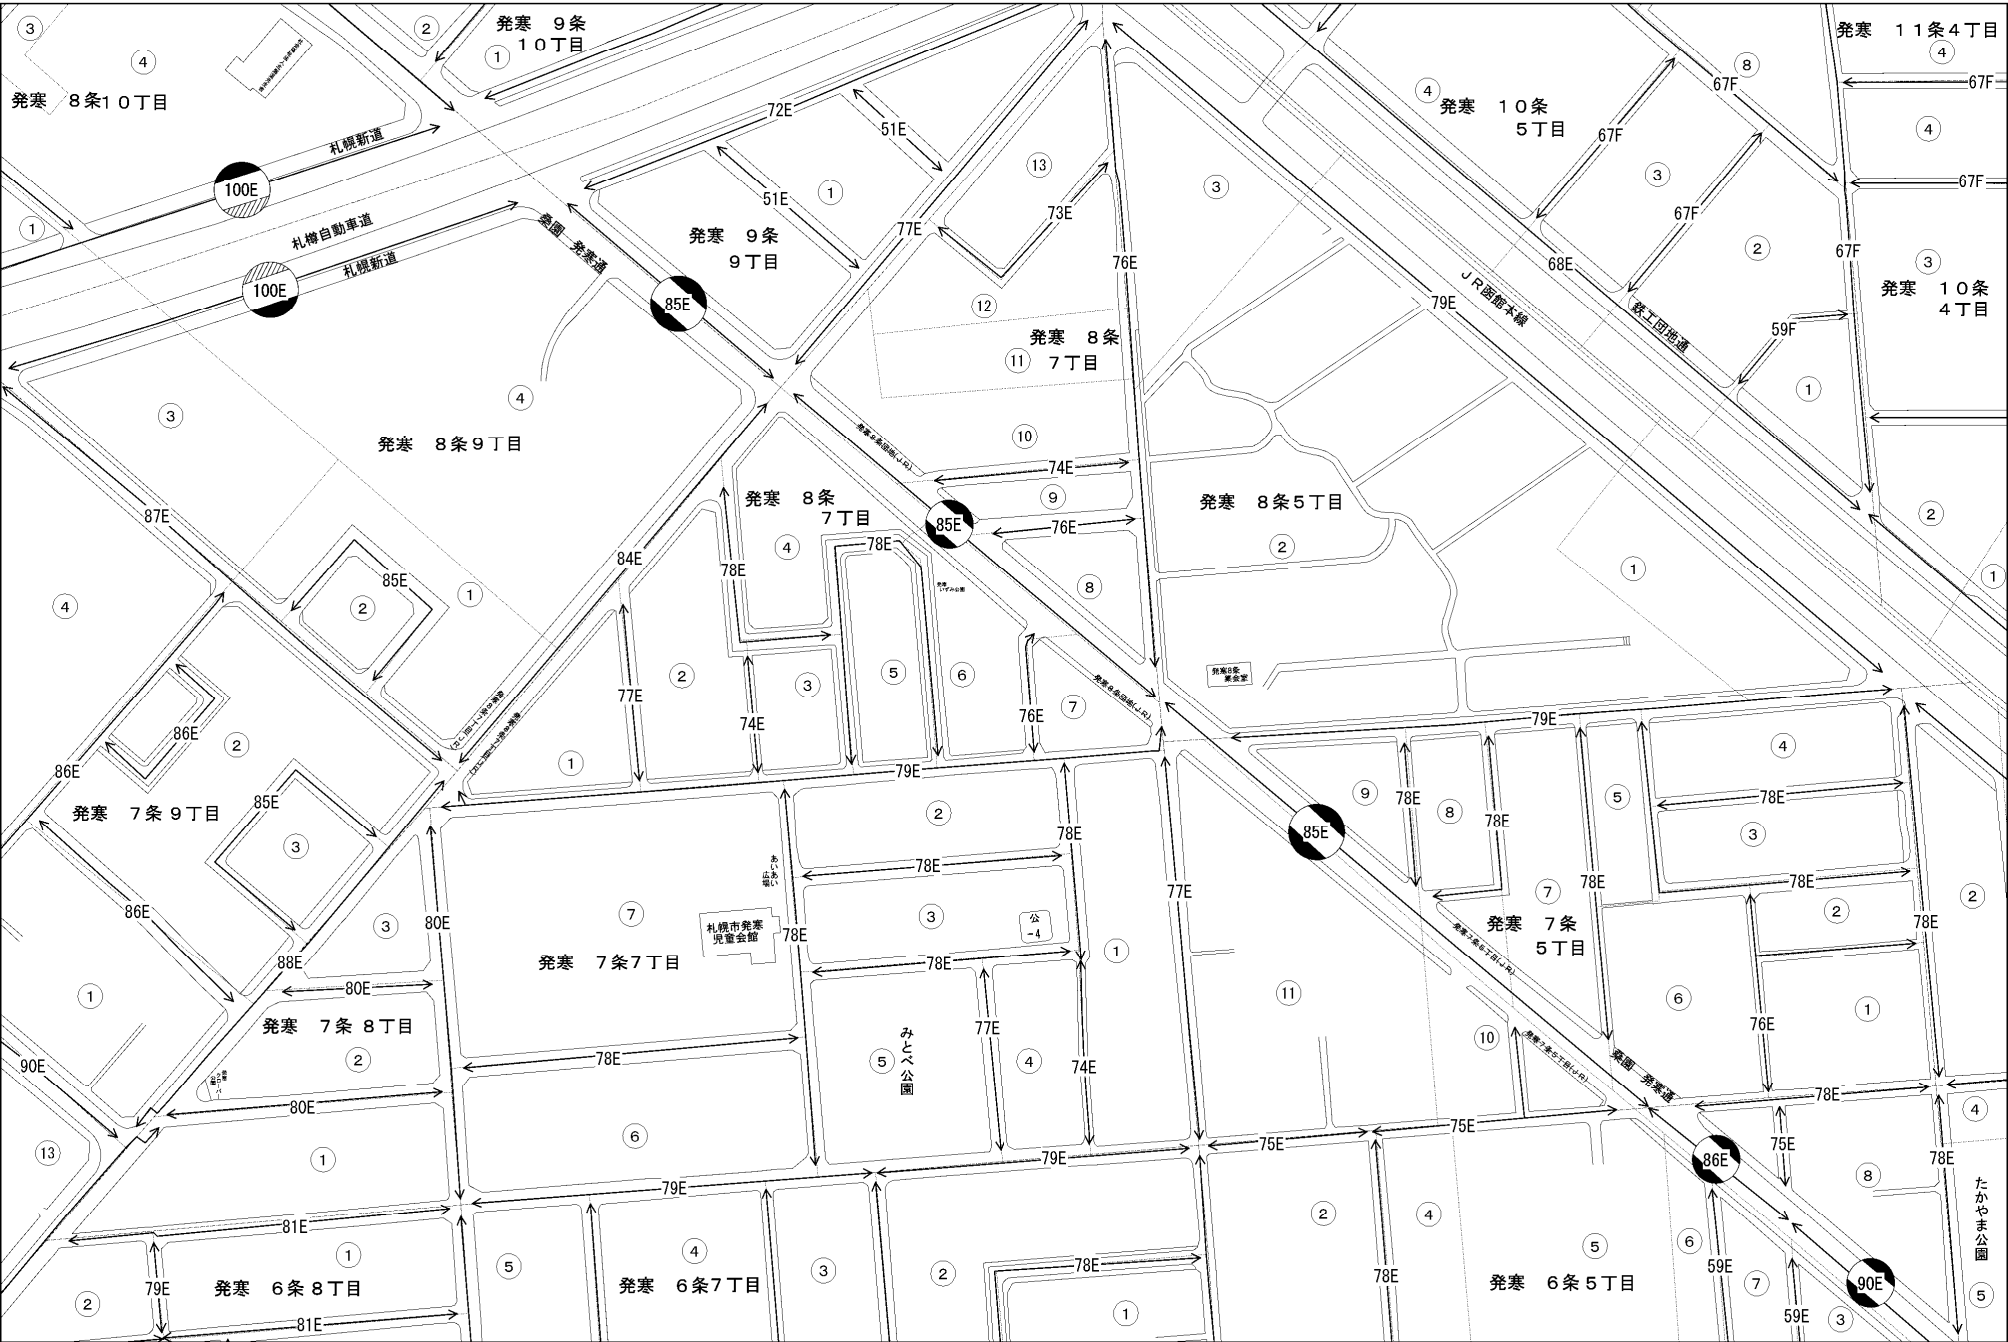

記号	借地権割合	記号	借地権割合
A	90%	E	50%
B	80%	F	40%
C	70%	G	30%
D	60%		

たかやま公園