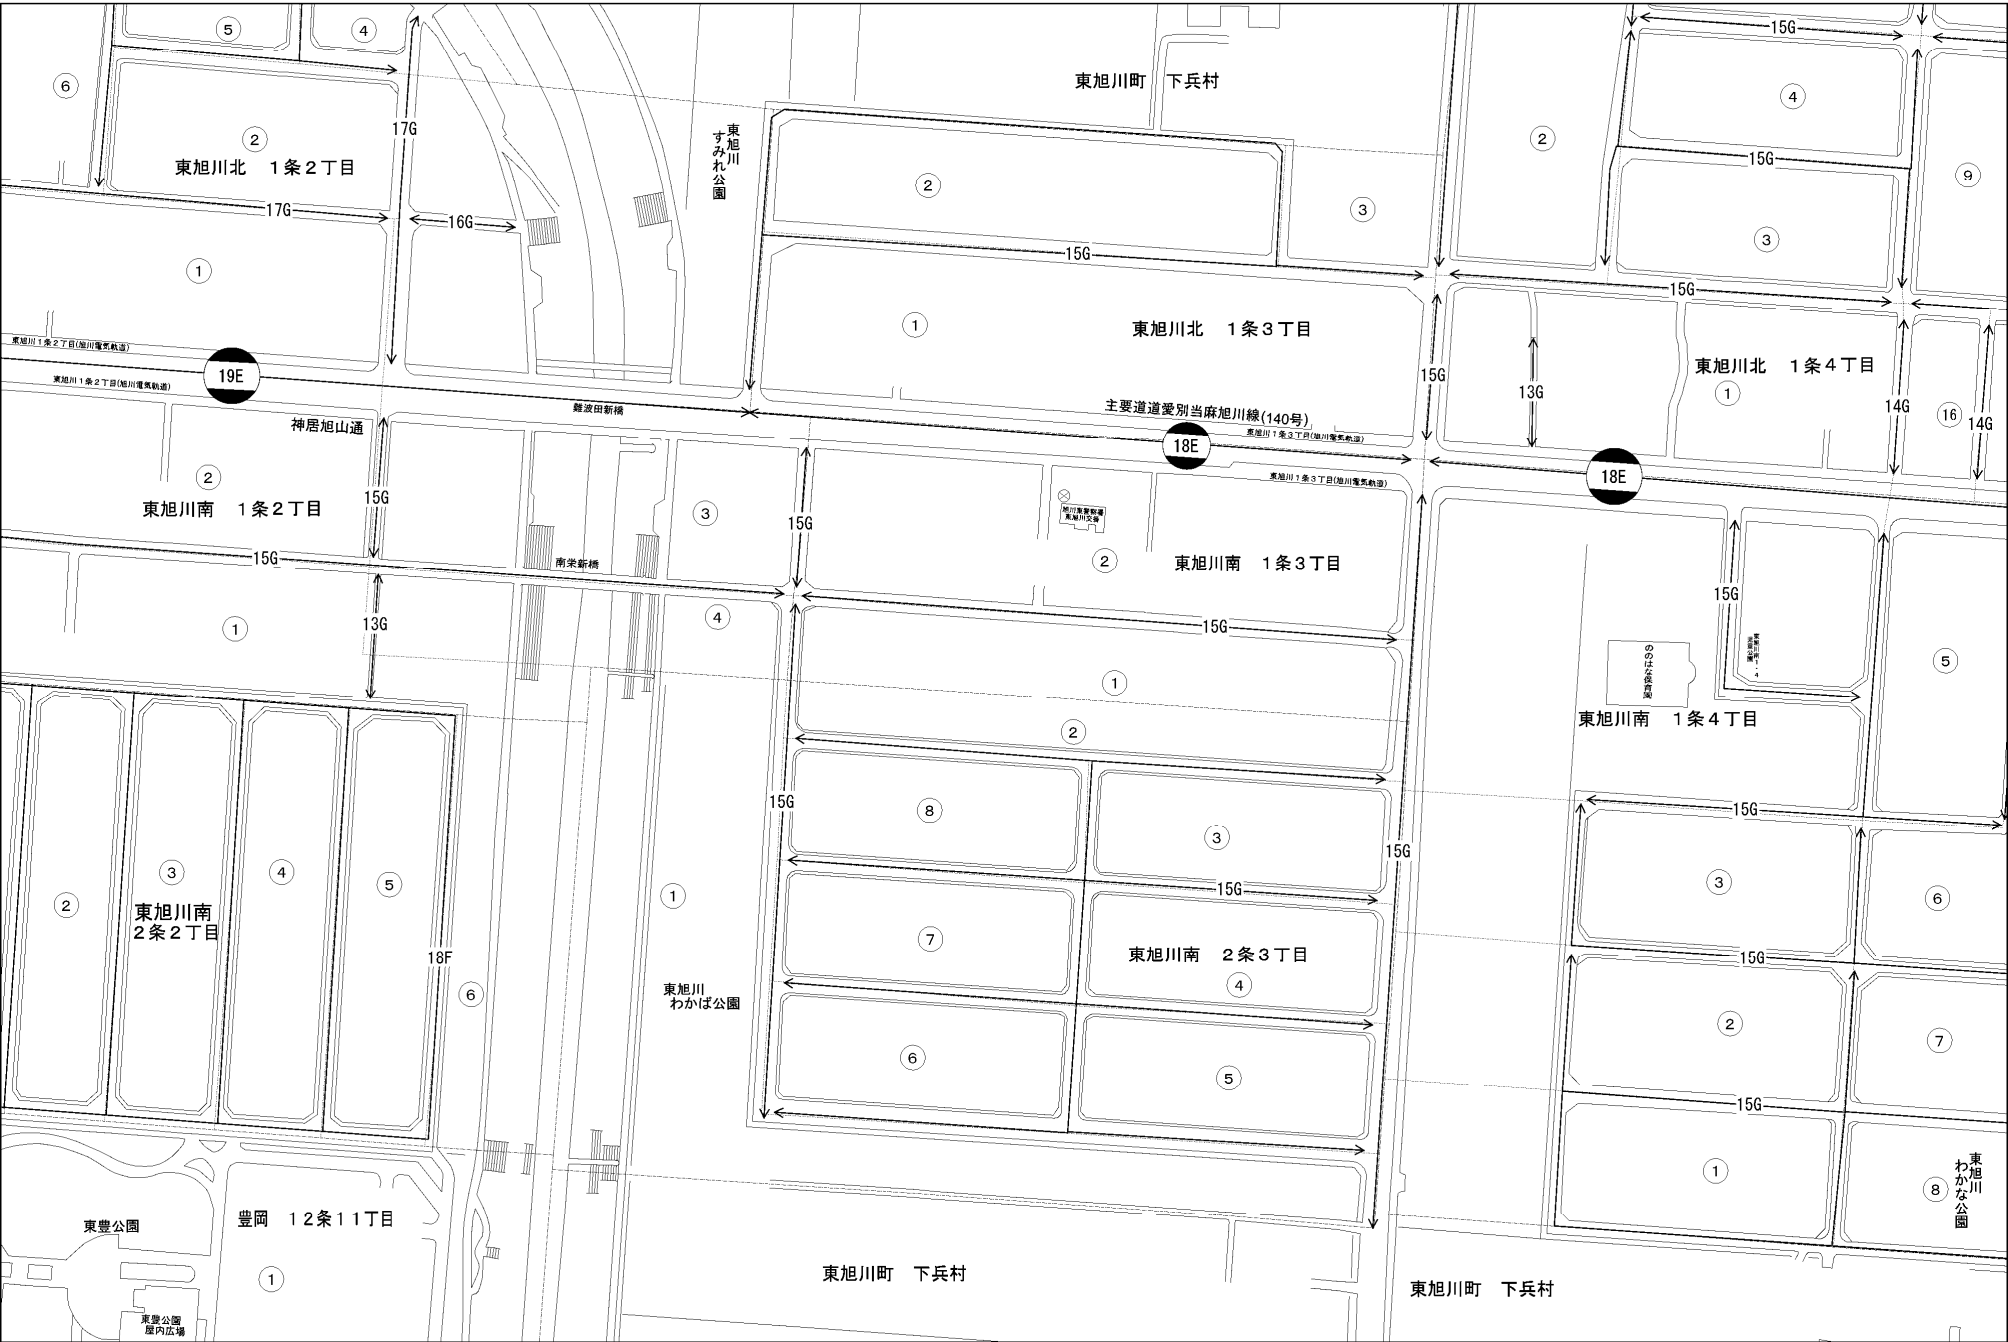

ビル街地区 高度商業地区 繁華街地区 普通商業・併用住宅地区 中小工場地区 大工場地区 普通住宅地区

| 記号 | 借地権割合 | 記号 | 借地権割合 |
|----|-------|----|-------|
| A | 90% | E | 50% |
| B | 80% | F | 40% |
| C | 70% | G | 30% |
| D | 60% | | |

旭川市
(旭川東署)

東旭川町 下兵村