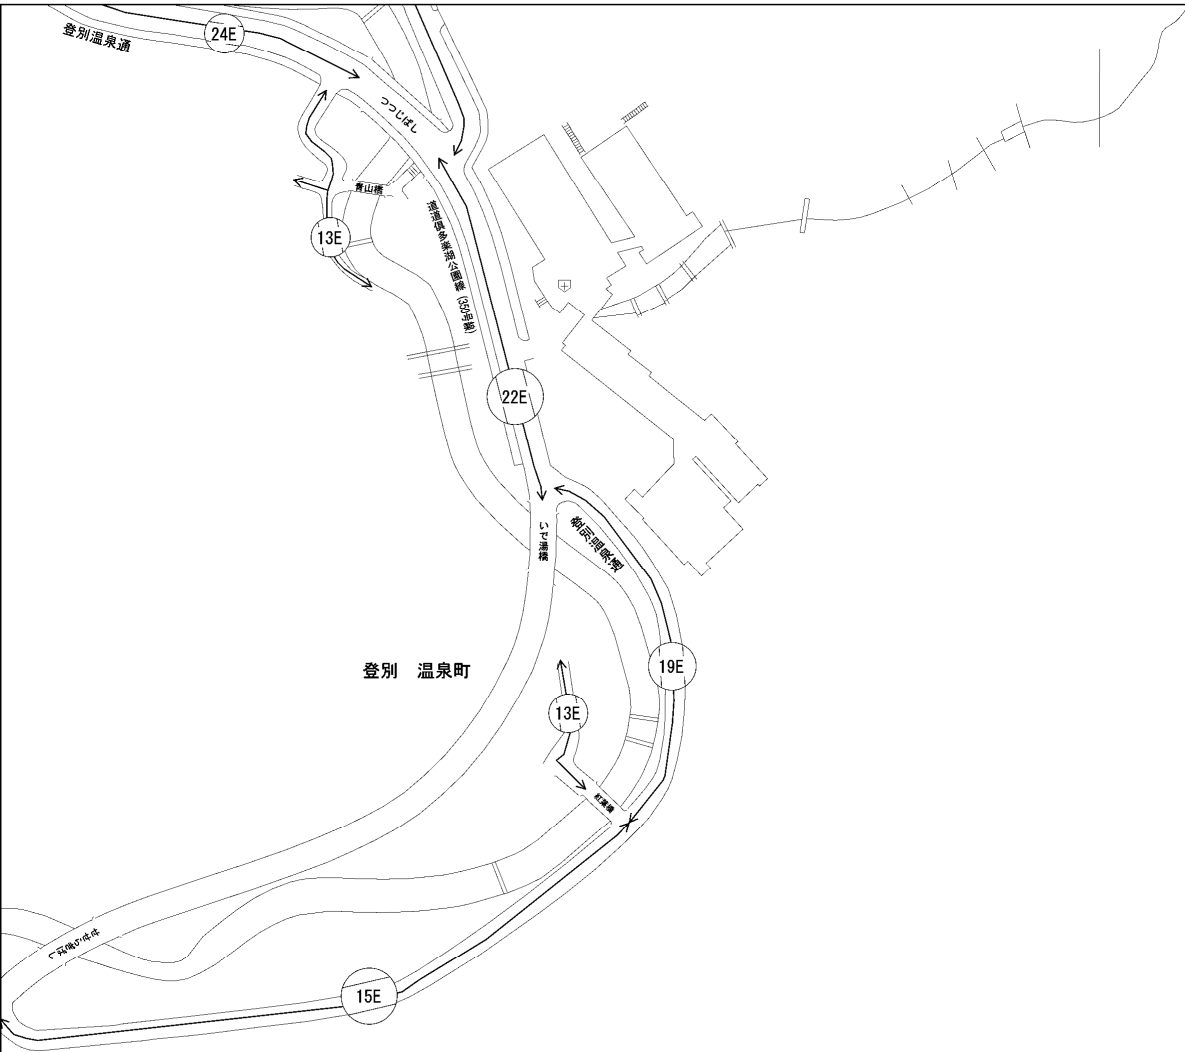

ビル街地区 高度商業地区 繁華街地区 普通商業・併用住宅地区 中小工場地区 大工場地区 普通住宅地区

記号	借地権割合	記号	借地権割合
A	90%	E	50%
B	80%	F	40%
C	70%	G	30%
D	60%		

登別市  
(室蘭署)

倍率地域

登別 温泉町