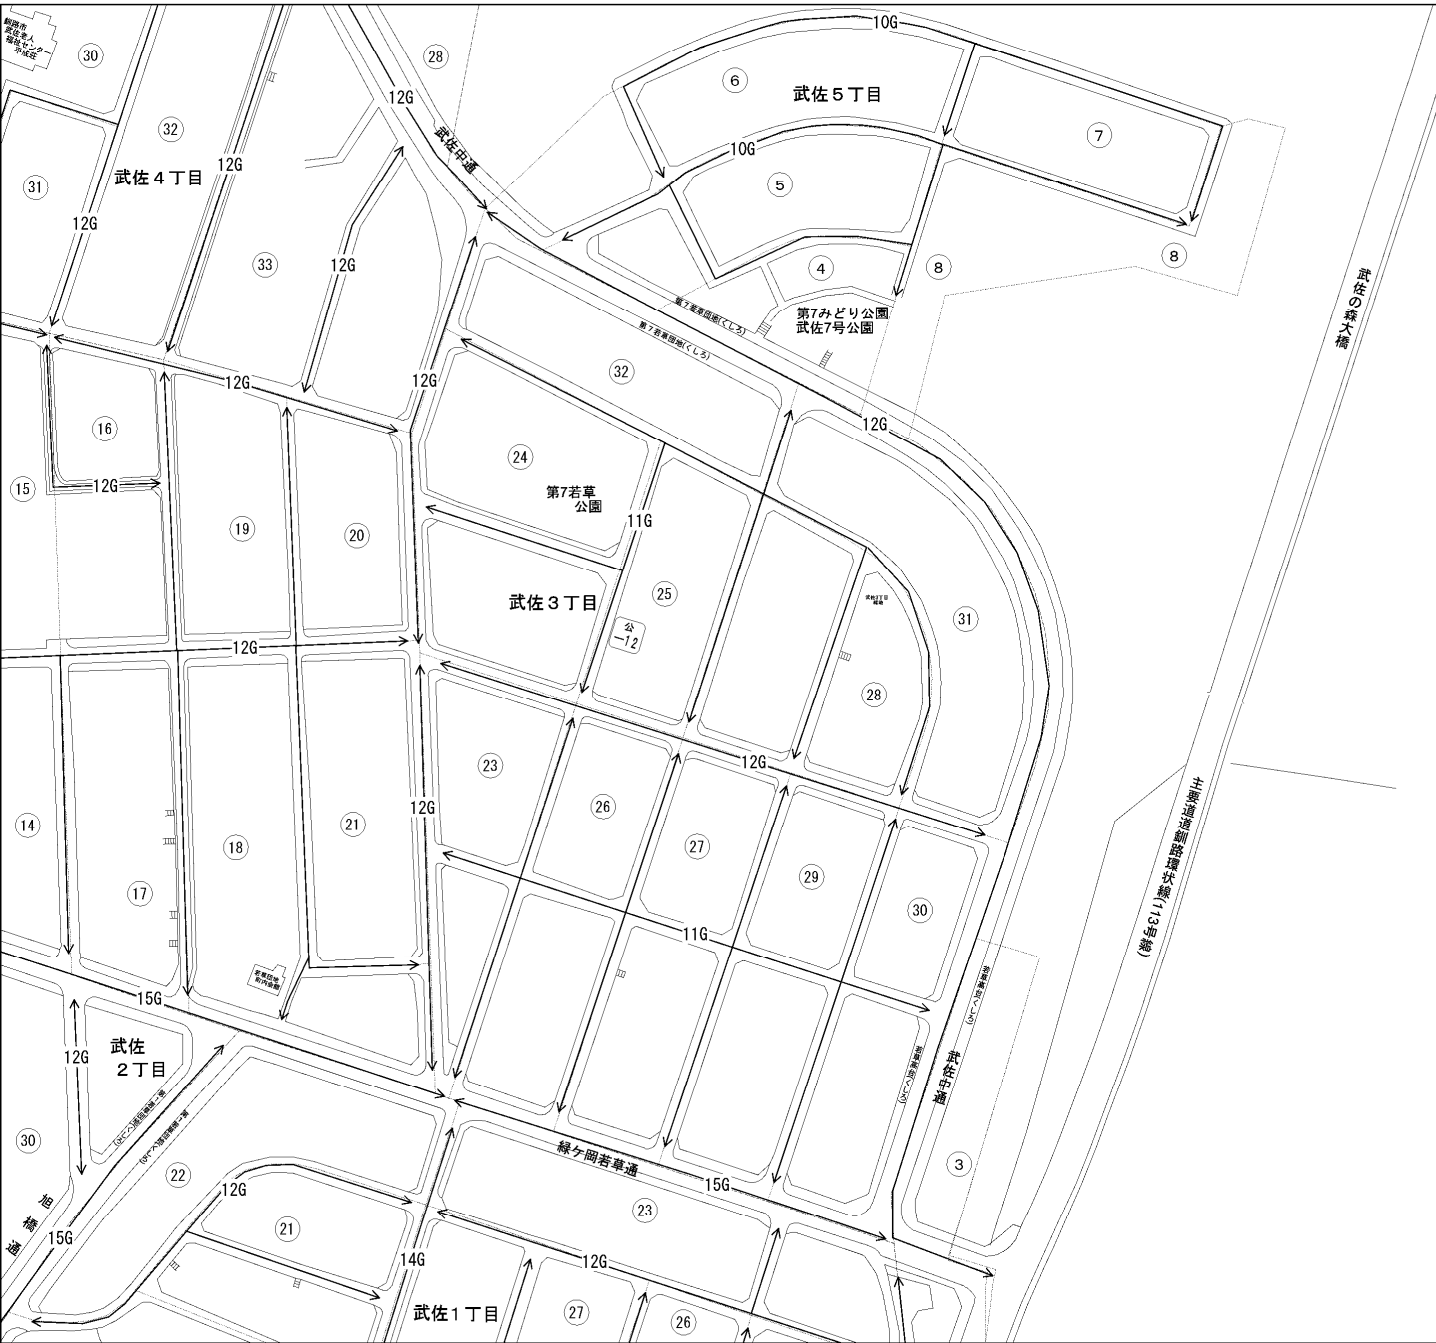

ビル街地区 高度商業地区 繁華街地区 普通商業・併用住宅地区 中小工場地区 大工場地区 普通住宅地区

記号	借地権割合	記号	借地権割合
A	90%	E	50%
B	80%	F	40%
C	70%	G	30%
D	60%		

釧路市
(釧路署)

武佐5丁目
倍率地域