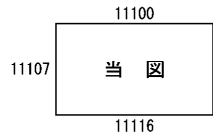

ビル街地区 高度商業地区 繁華街地区 普通商業・併用住宅地区 中小工場地区 大工場地区 普通住宅地区

記号	借地権割合	記号	借地権割合
A	90%	E	50%
B	80%	F	40%
C	70%	G	30%
D	60%		

釧路市
(釧路署)

武佐5丁目
倍率地域